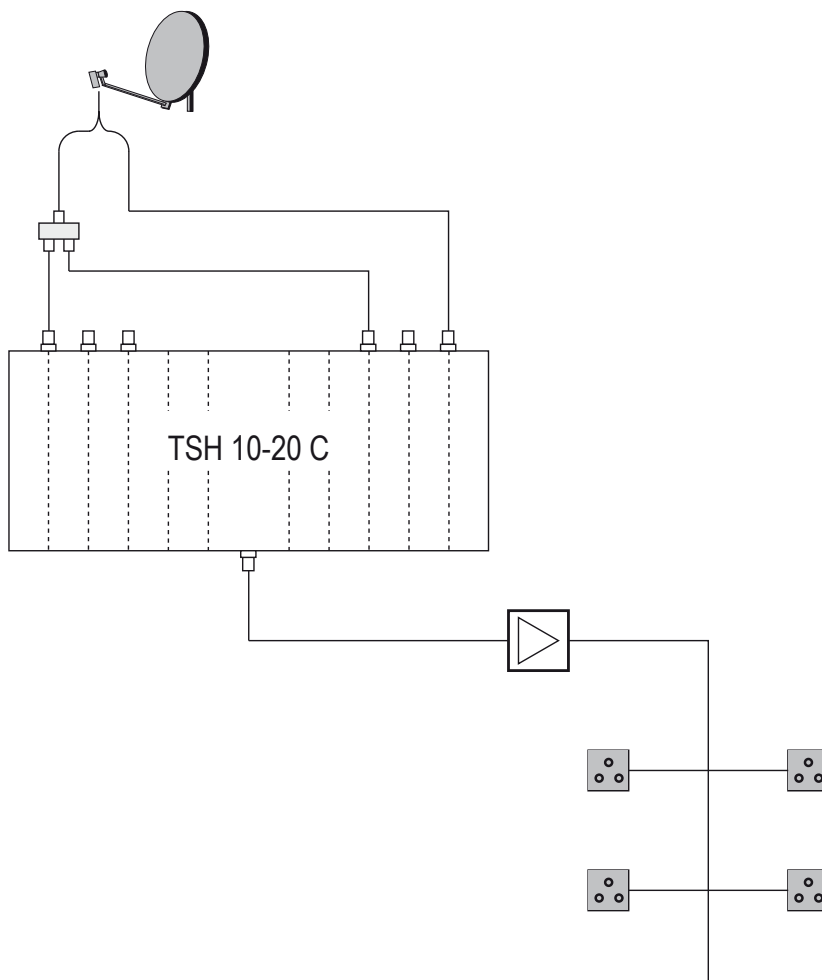

Menge	Produktbeschreibung	Bestell-Nr.	Stückpreis	Gesamtpreis
1	TSH 10-20 G	35960	€	€
4	TSH 3056 Einbaumodul, QPSK-PAL TWIN, VSB, Stereo	35026	€	€
6	TSH 3075 Einbaumodul, QPSK-QAM* Single, VSB	35105	€	€
			Summe	€

auch als Quattro QAM Modul erhältlich
TSH 3081

Beschreibung:

6 x TSH 3075 Umsetzung QPSK - QAM

Fernseher mit integr. DVB-C Tuner oder sep. DVB-C Receiver

Ausgangskanalbelegung:

Nachbarkanal (z. B. Ch 21, Ch22, Ch 23 usw.)