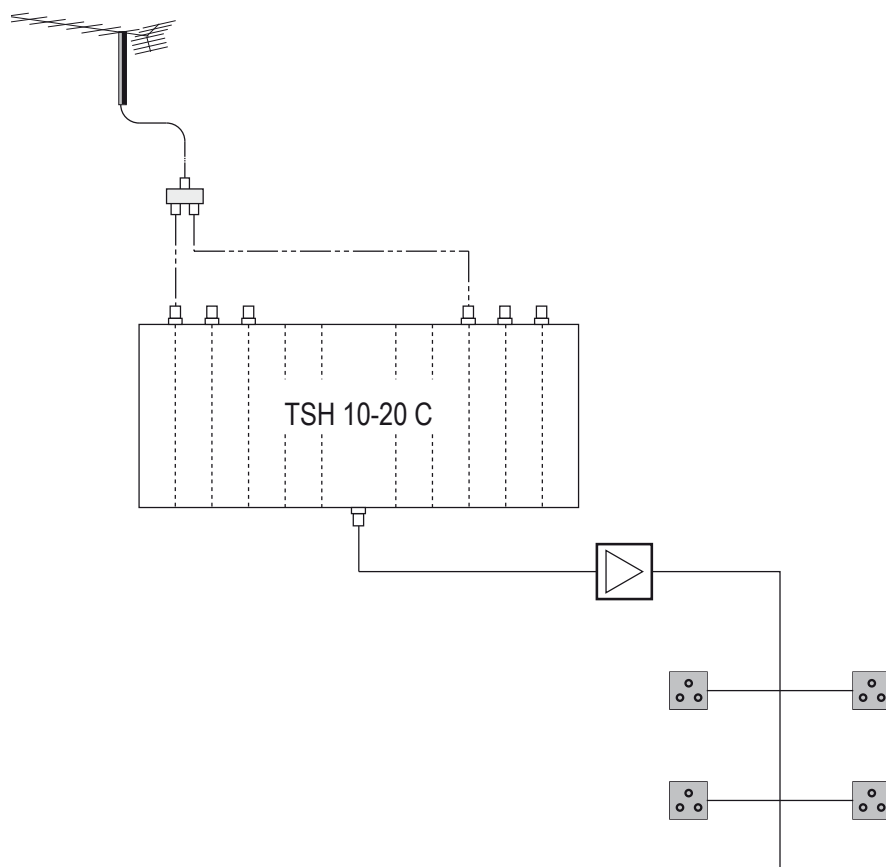

Kanalaufbereitung für 10 Programme

COFDM - PAL, Single, nachbarkanaltauglich (VSB), Stereo

Menge	Produktbeschreibung	Bestell-Nr.	Stückpreis	Gesamtpreis
1	TSH 10-20 C 36*	35974	€	€
1	Verteiler TDS 2-12 S	33201	€	€
			Summe	€

* auch in Mono und übernachbarkanaltauglichen (DSB) Varianten erhältlich:

Beschreibung:

Umsetzung von COFDM - PAL

Fernseher ohne sep. Receiver

Ausgangskanalbelegung:

Nachbarkanal (z. B. Ch 21, Ch22, Ch 23 usw.)

E2 - C69 frei wählbar

Programmebelegung:

je Modul 1 Programm

Programmeispiele:

ARD, ZDF, SAT1, PRO7, RTL, VOX
Kabel Eins, N24, Sport 1, NDR