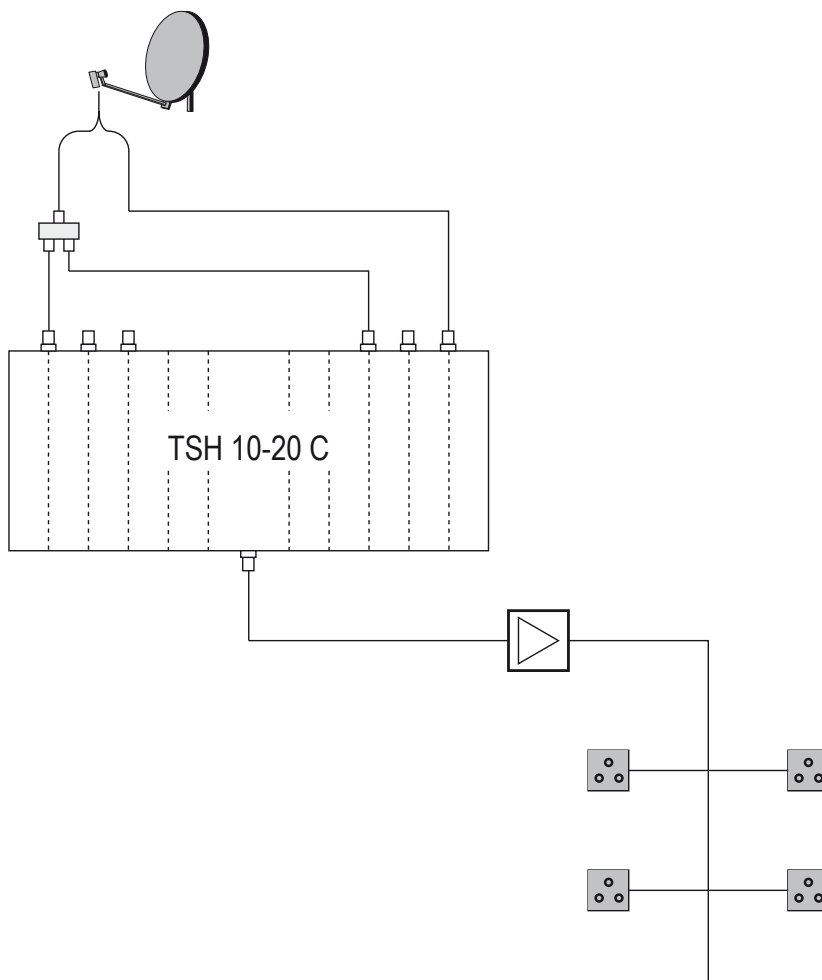

TV ohne sep. Receiver,

je Modul 2 Programme von einem Transponder

Programmbeispiele:

ARTE, Phoenix / Das Vierte, Sixx

BBC World, CNBC

Kanalaufbereitung für 4 Programme und 8 Transponder

QPSK - PAL, TWIN, nachbarkanaltauglich (VSB), Stereo und QPSK-QAM*, Single, nachbarkanaltauglich (VSB)

Menge	Produktbeschreibung	Bestell-Nr.	Stückpreis	Gesamtpreis
1	TSH 10-20 G	35960	€	€
2	TSH 3056 Einbaumodul, QPSK-PAL	35026	€	€
	TWIN, VSB, Stereo			
8	TSH 3075 Einbaumodul, QPSK-QAM*	35105	€	€
	Single, VSB			
			Summe	€

auch als Quattro QAM Modul erhältlich
TSH 3081

Beschreibung:

8 x TSH 3075 Umsetzung QPSK - QAM

Fernseher mit integr. DVB-C Tuner oder sep. DVB-C Receiver

Ausgangskanalbelegung:

Nachbarkanal (z. B. Ch 21, Ch22, Ch 23 usw.)