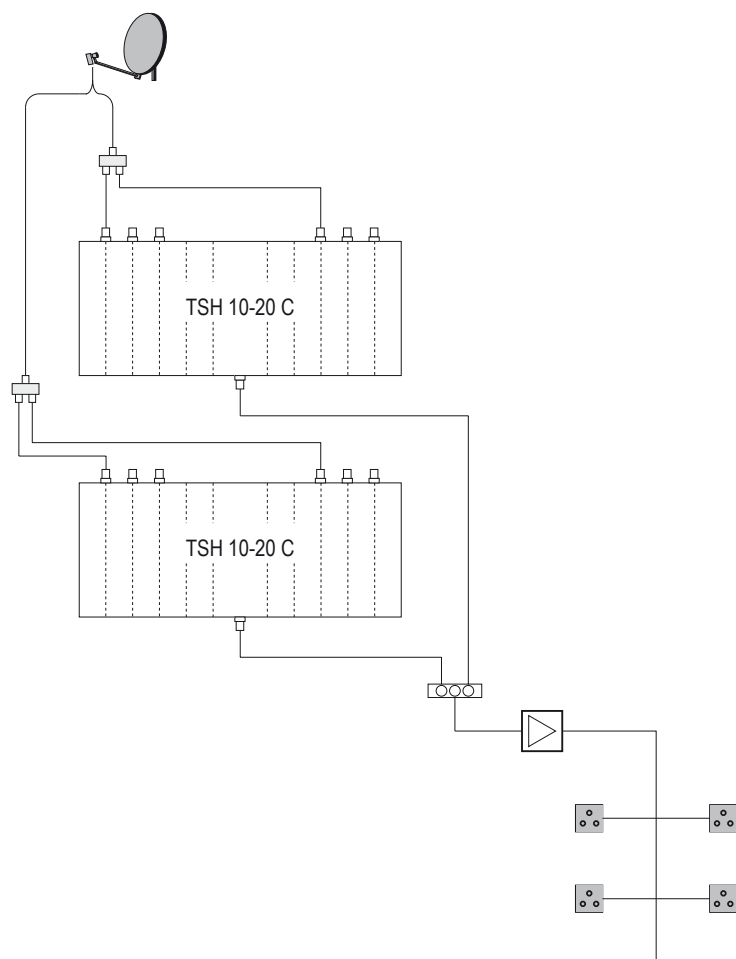

Kanalaufbereitung für 40 Programme

QPSK - PAL, TWIN, nachbarkanaltauglich (VSB), Stereo

Menge	Produktbeschreibung	Bestell-Nr.	Stückpreis	Gesamtpreis
2	TSH 10-20 C 56*	35965	€	€
2	Verteiler TDS 2-12 S	33201	€	€
1	TSH 2112, Combiner	35701	€	€
			Summe	€

* auch in Mono und übernachbarkanaltauglichen (DSB) Varianten erhältlich:

Beschreibung:

Umsetzung von QPSK - PAL

Fernseher ohne sep. Receiver

Ausgangskanalbelegung:

Nachbarkanal (z. B. Ch 21, Ch22, Ch 23 usw.)

E2 - C69

Programmebelegung:

je Modul 2 Programme von einem Transponder

Programmebeispiele:

ARD, BR / ZDF, KiKa / SAT1, PRO7 /

RTL, VOX / Kabel Eins, N24 / Sport 1, Tele 5 /

MDR, NDR / BBC, CNBC / Viva, Nickelodeon /

ARTE, Phoenix / HR, WDR / NTV, RTL 2 /

RT Espaniol, Andalucia TV / France 24, TV Monde /

HR, WDR / Eurosport, Euro News /

Anixe, Sixx / D-Max, Deluxe Music

Radioprogramme:

NDR 2, HR 3 / Bayern 3, MDR 1 Sachsen