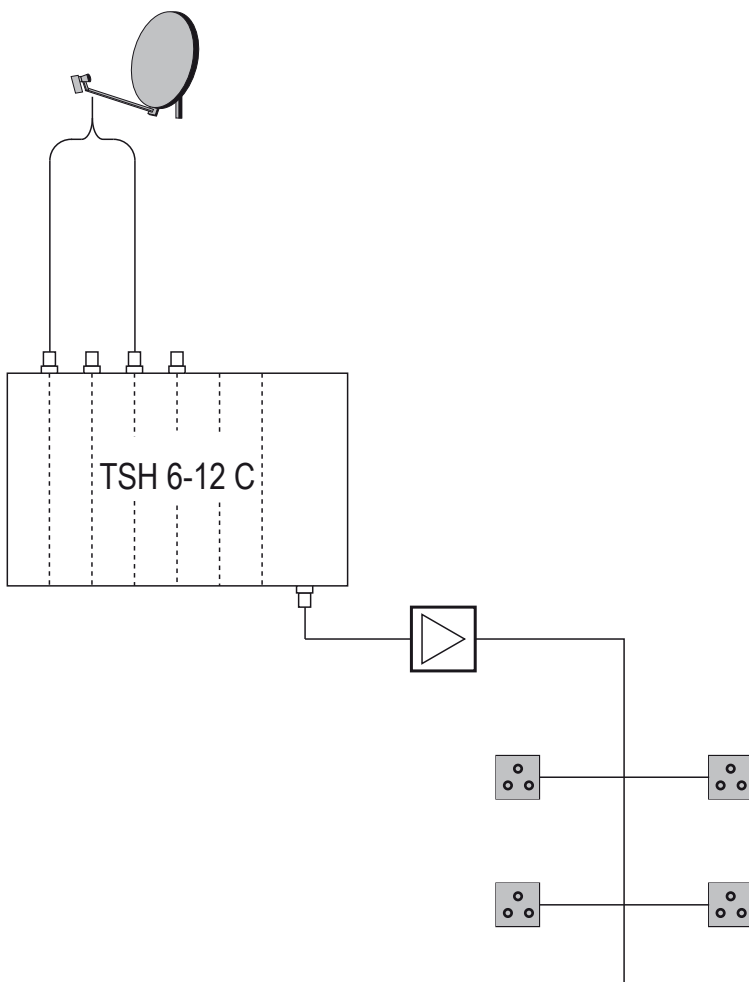

Kanalaufbereitung für 12 Programme

QPSK - PAL, TWIN, nachbarkanaltauglich (VSB), Stereo

Menge	Produktbeschreibung	Bestell-Nr.	Stückpreis	Gesamtpreis
1	TSH 6-12 C 56*	35935	€	€
			Summe	€

* auch in Mono und übernachbarkanaltauglichen (DSB) Varianten erhältlich:

Beschreibung:

Umsetzung von QPSK - PAL

Fernseher ohne sep. Receiver

Ausgangskanalbelegung:

Nachbarkanal (z. B. Ch 21, Ch22, Ch 23 usw.)

E2 - C69 frei wählbar

Programmebelegung:

je Modul 2 Programme von einem Transponder

Programmebeispiele:

ARD, BR / ZDF, KiKa / SAT1, PRO7 /

RTL, VOX / Kabel Eins, N24 / Sport 1, Tele 5