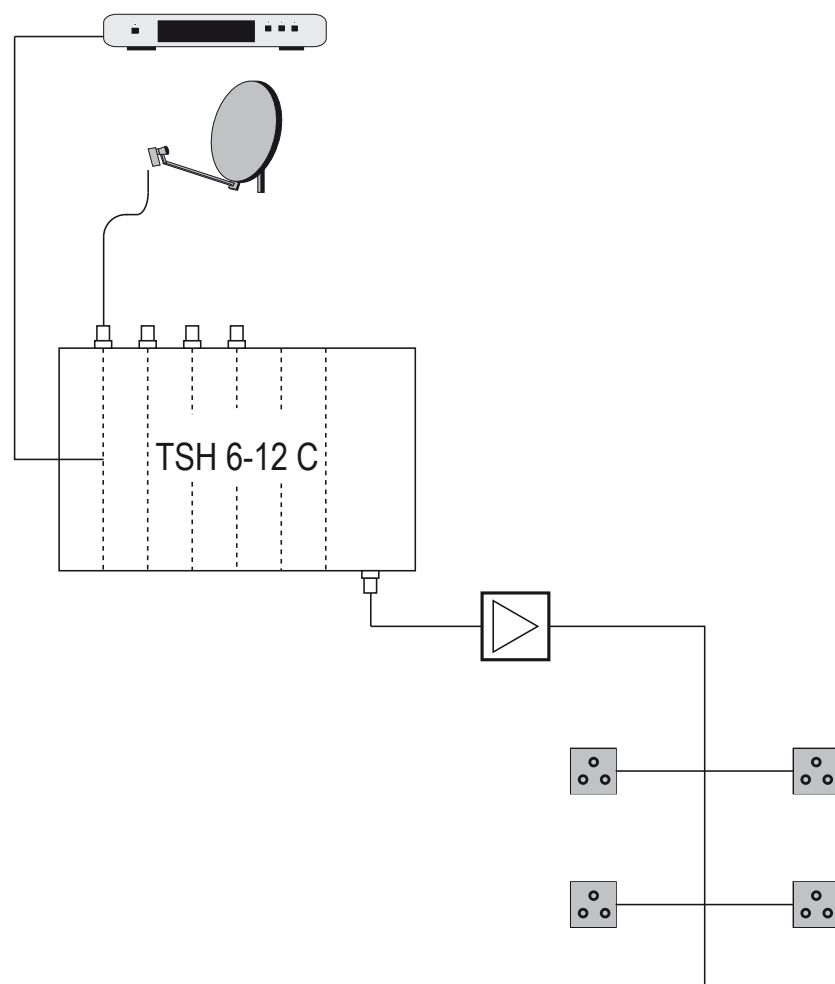

Kanalaufbereitung für 11 Programme + AV Signal

QPSK - PAL, TWIN, nachbarkanaltauglich (VSB), Stereo

Menge	Produktbeschreibung	Bestell-Nr.	Stückpreis	Gesamtpreis
1	TSH 6-12 C 56	35935	€	€
	AV-Einspeisung über Slave Modul 1			
1	TSH AV-IN, AV Kabel	35714	€	€
			Summe	€

* auch in Mono und übernachbarkanaltauglichen (DSB) Varianten erhältlich:

Beschreibung:

Umsetzung von QPSK - PAL, AV - PAL

Fernseher ohne sep. Receiver

Ausgangskanalbelegung:

Nachbarkanal (z. B. Ch 21, Ch22, Ch 23 usw.)

E2 - C69

Programmbelegung:

je Modul 2 Programme von einem Transponder

Programmbeispiele:

ARD, BR / ZDF, KiKa / SAT1, PRO7 /

RTL, VOX / Kabel Eins, N24 / Sport 1 +

externes AV-Signal z.B. Hotelvideo