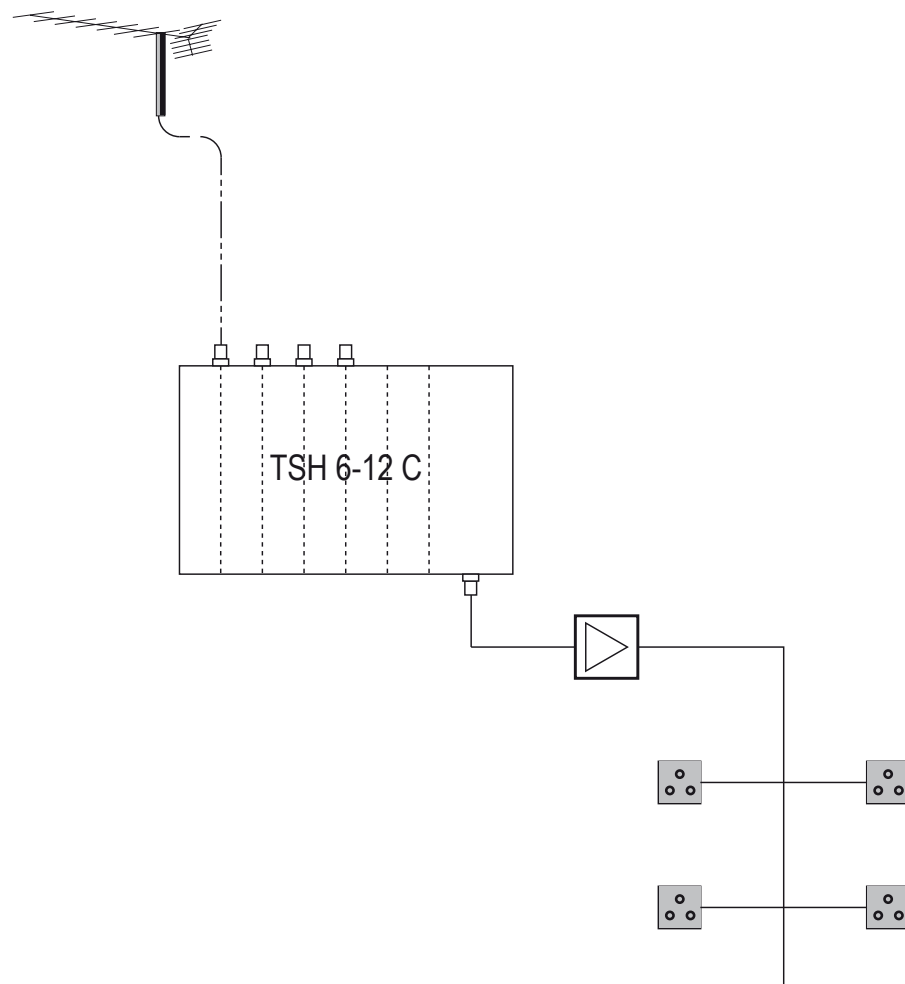

Kanalaufbereitung für 6 Programme

COFDM - PAL, Single, nachbarkanaltauglich (VSB), Stereo

Menge	Produktbeschreibung	Bestell-Nr.	Stückpreis	Gesamtpreis
1	TSH 6-12 C 36*	35944	€	€
			Summe	€

* auch in Mono und übernachbarkanaltauglichen (DSB) Varianten erhältlich:

Beschreibung:

Umsetzung von COFDM - PAL

Fernseher ohne sep. Receiver

Ausgangskanalbelegung:

Nachbarkanal (z. B. Ch 21, Ch22, Ch 23 usw.)

E2 - C69 frei wählbar

Programmebelegung:

je Modul 1 Programm von einem Transponder

Programmeispiele:

ARD, BR / ZDF, KiKa / SAT1, PRO7 /

RTL, VOX / Kabel Eins, N24 / Sport 1, Tele 5

(abhängig vom regionalen Angebot)