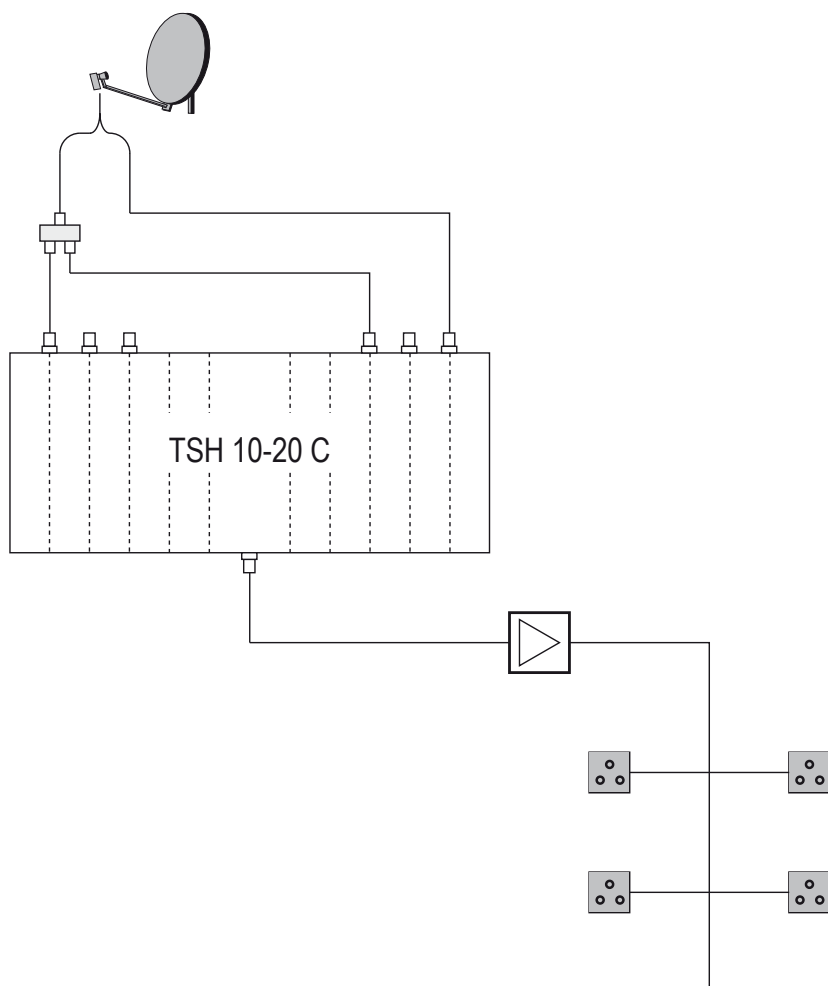

Beschreibung:

Umsetzung von QPSK - COFDM

Fernseher mit integr. DVB-T Tuner oder sep. DVB-T Receiver

Ausgangskanalbelegung:

Nachbarkanal (z. B. Ch 21, Ch22, Ch 23 usw.)

E2 - C69 frei wählbar

Programmebelegung:

je Modul ein Transponder (max.* 4 Sender)

Programmeispiele:

ARD, BR, HR, WDR /

ZDF, ZDF Neo, 3 Sat, KiKa /

SAT1, PRO7, Kabel Eins, N24 /

RTL, VOX, RTL 2, Super RTL /

MDR (Sachsen Anhalt), NDR (Niedersachsen),
RBB (Berlin), SWR Rheinland Pfalz /

Beschreibung:
 Umsetzung von QPSK - QAM
 Fernseher mit integr. DVB-C Tuner oder sep. DVB-C Receiver

Ausgangskanalbelegung:
 Nachbarkanal (z. B. Ch 21, Ch22, Ch 23 usw.)
 E2 - C69 frei wählbar

Programmbelegung:
 je Modul ein kompletter Transponder