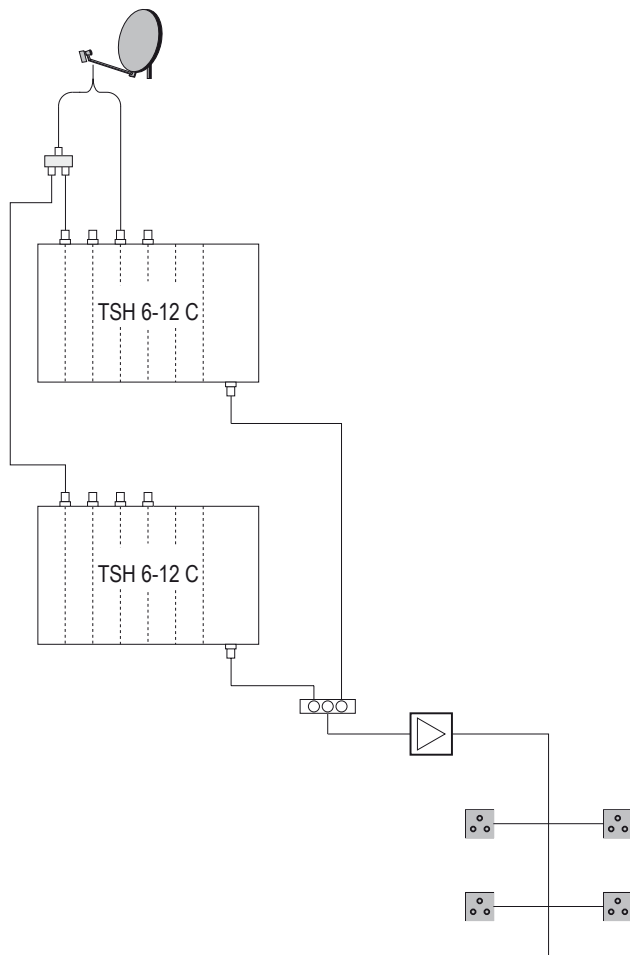

Beschreibung:

Umsetzung von QPSK - COFDM

Fernseher mit integr. DVB-T Tuner oder sep. DVB-T Receiver

Ausgangskanalbelegung:

Nachbarkanal (z. B. Ch 21, Ch22, Ch 23 usw.)

E2 - C69 frei wählbar

Programmebelegung: