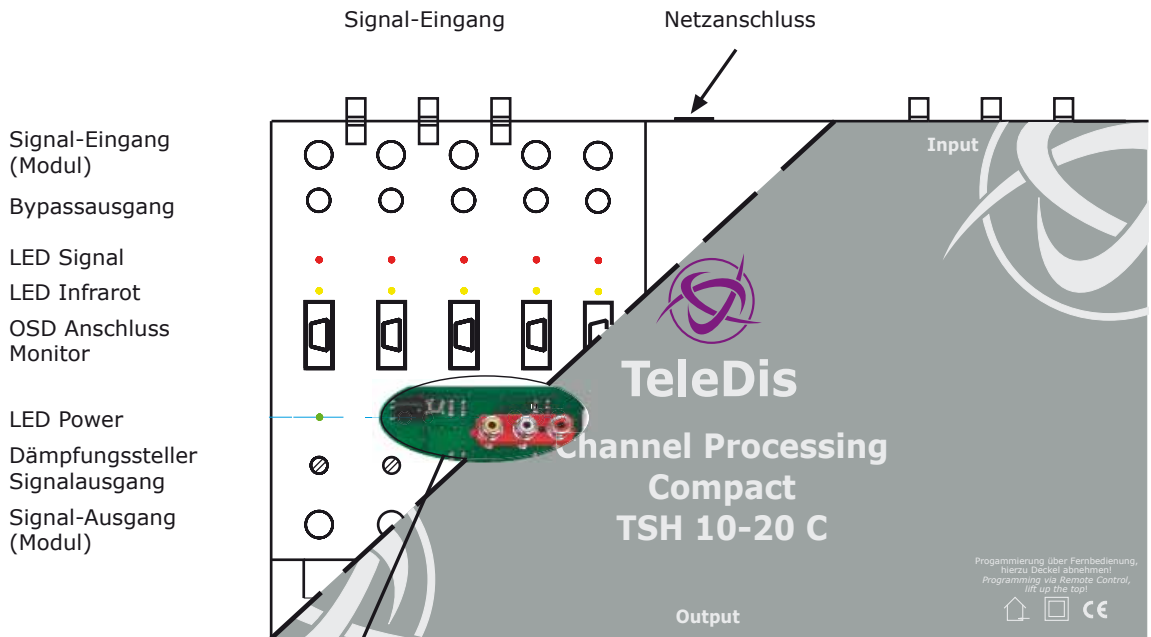

Zubehör

- 7) AV-IN Kabel
- 8) Software Update Kabel

Abmessungen

Kompaktkanalaufbereitung

Anschlüsse

* nur Quattro LNBS verwenden!

Kanalaufbereitung für 12 Programme

QPSK - PAL, TWIN, nachbarkanaltauglich (VSB), Stereo