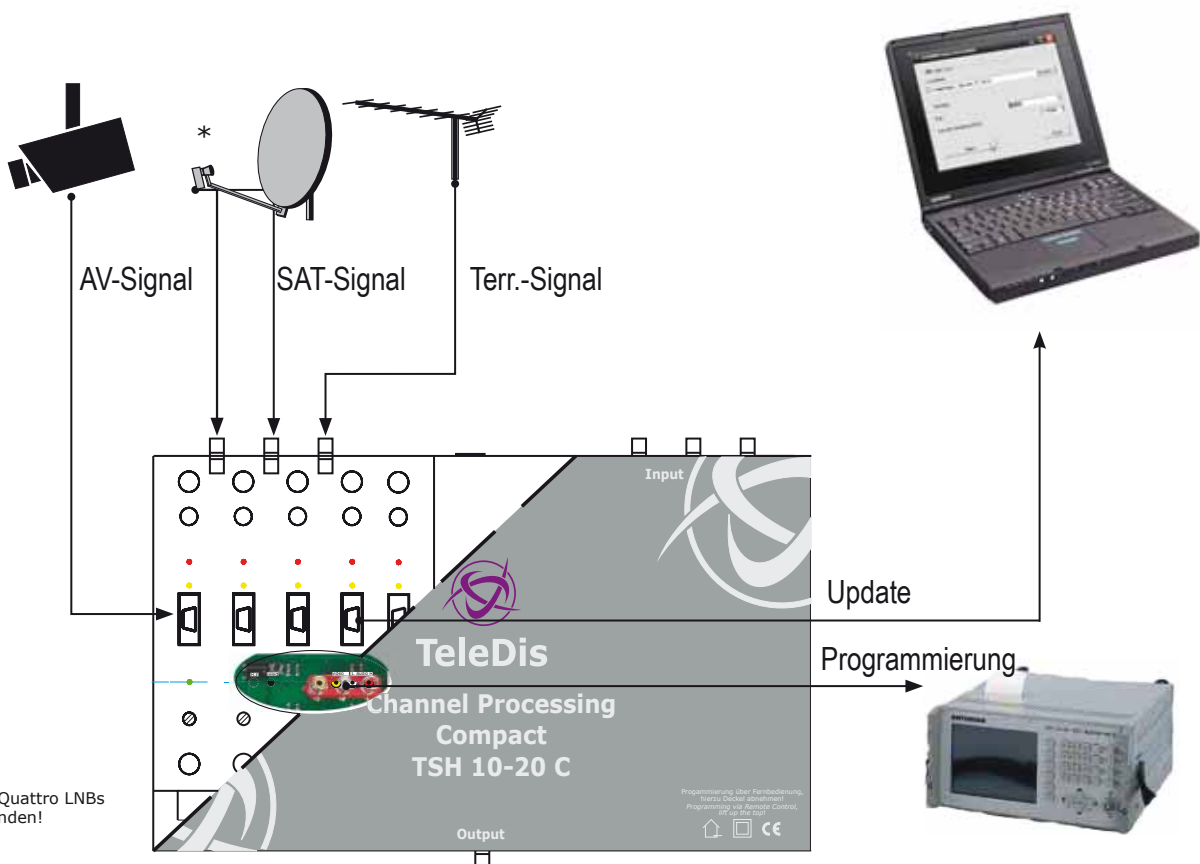

Plug and Play

Vorprogrammierung nach Kundenwunsch.

Zeit und Programmeinblendung bei Radioprogrammen

Kompaktkanalaufbereitung

Lieferumfang / Zubehör / Abmessungen

Lieferumfang

- 1) Grundeinheit
- 2) Befestigungswinkel
incl. Potentialausgleich
- 3) Netzkabel
- 4) Brückenkabel
- 5) Fernbedienung incl. Batterien
- 6) AV-Kabel (monitor)

Zubehör

- 7) AV-IN Kabel
- 8) Software Update Kabel

Abmessungen

Kompaktkanalaufbereitung

Anschlüsse

* nur Quattro LNBS verwenden!

Kanalaufbereitung für 12 Programme

QPSK - PAL, TWIN, nachbarkanaltauglich (VSB), Stereo

Menge	Produktbeschreibung	Bestell-Nr.	Stückpreis	Gesamtpreis
1	TSH 6-12 C 56*	35935	€	€
			Summe	€

* auch in Mono und übernachbarkanaltauglichen (DSB) Varianten erhältlich:

Beschreibung:

Umsetzung von QPSK - PAL