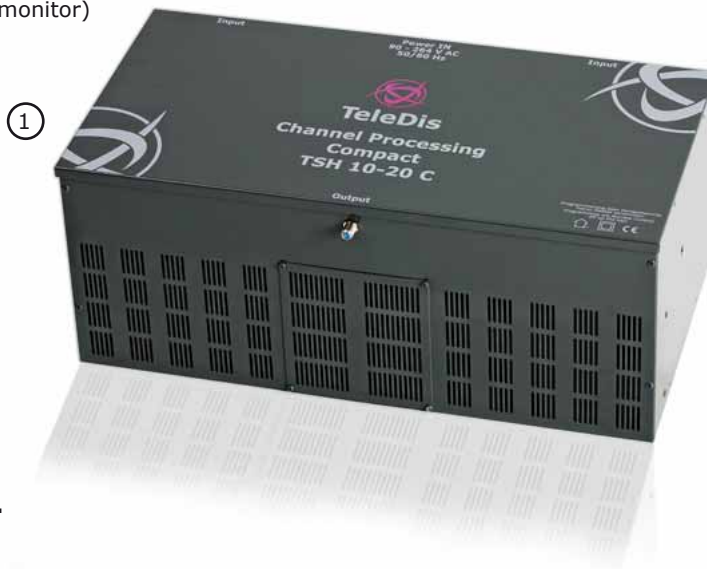

Plug and Play

Vorprogrammierung nach Kundenwunsch.

Zeit und Programmeinblendung bei Radioprogrammen

Kompaktkanalaufbereitung

Lieferumfang / Zubehör / Abmessungen

Lieferumfang

- 1) Grundeinheit
- 2) Befestigungswinkel
incl. Potentialausgleich
- 3) Netzkabel
- 4) Brückenkabel
- 5) Fernbedienung incl. Batterien
- 6) AV-Kabel (monitor)