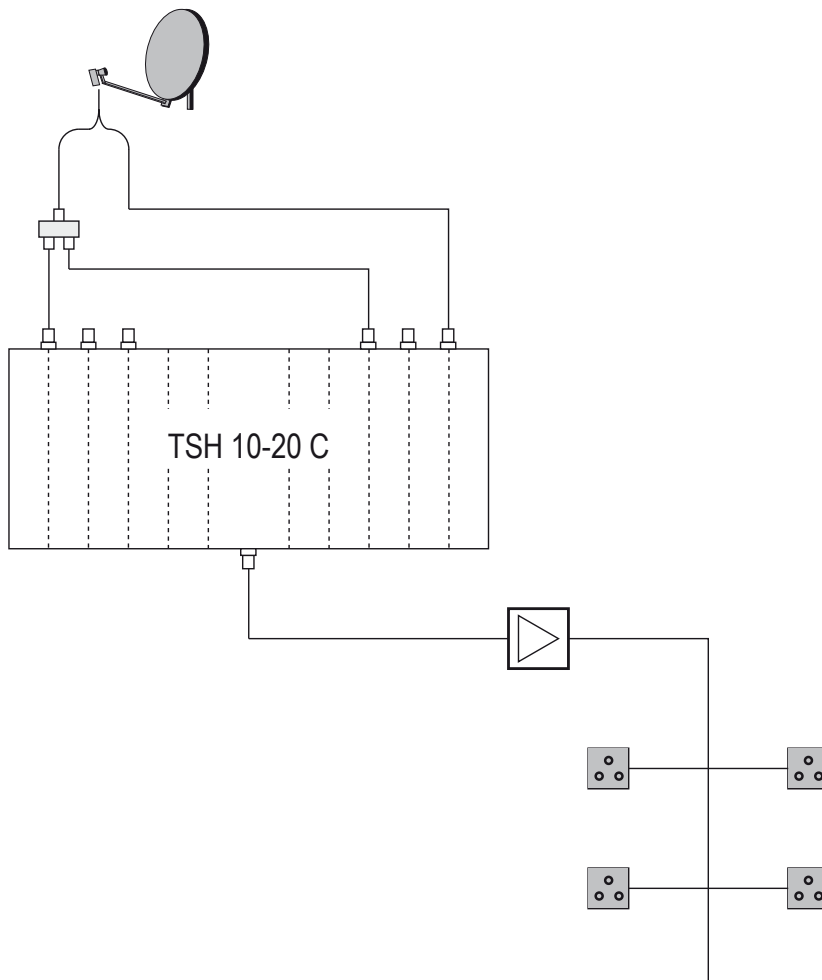

Programmbeispiele:

Sport 1, Tele 5, / ARTE, Phoenix /

Das Vierte, Sixx / BBC World, CNBC

Kanalaufbereitung für 6 Programme und 7 Transponder

QPSK - PAL, TWIN, nachbarkanaltauglich (VSB), Stereo und QPSK-QAM*, Single, nachbarkanaltauglich (VSB)

Menge	Produktbeschreibung	Bestell-Nr.	Stückpreis	Gesamtpreis
1	TSH 10-20 G	35960	€	€
3	TSH 3056 Einbaumodul, QPSK-PAL TWIN, VSB, Stereo	35026	€	€
7	TSH 3075 Einbaumodul, QPSK-QAM* Single, VSB	35105	€	€
			Summe	€

auch als Quattro QAM Modul erhältlich
TSH 3081

Beschreibung:

7 x TSH 3075 Umsetzung QPSK - QAM

Fernseher mit integr. DVB-C Tuner oder sep. DVB-C Receiver

Ausgangskanalbelegung:

Nachbarkanal (z. B. Ch 21, Ch22, Ch 23 usw.)