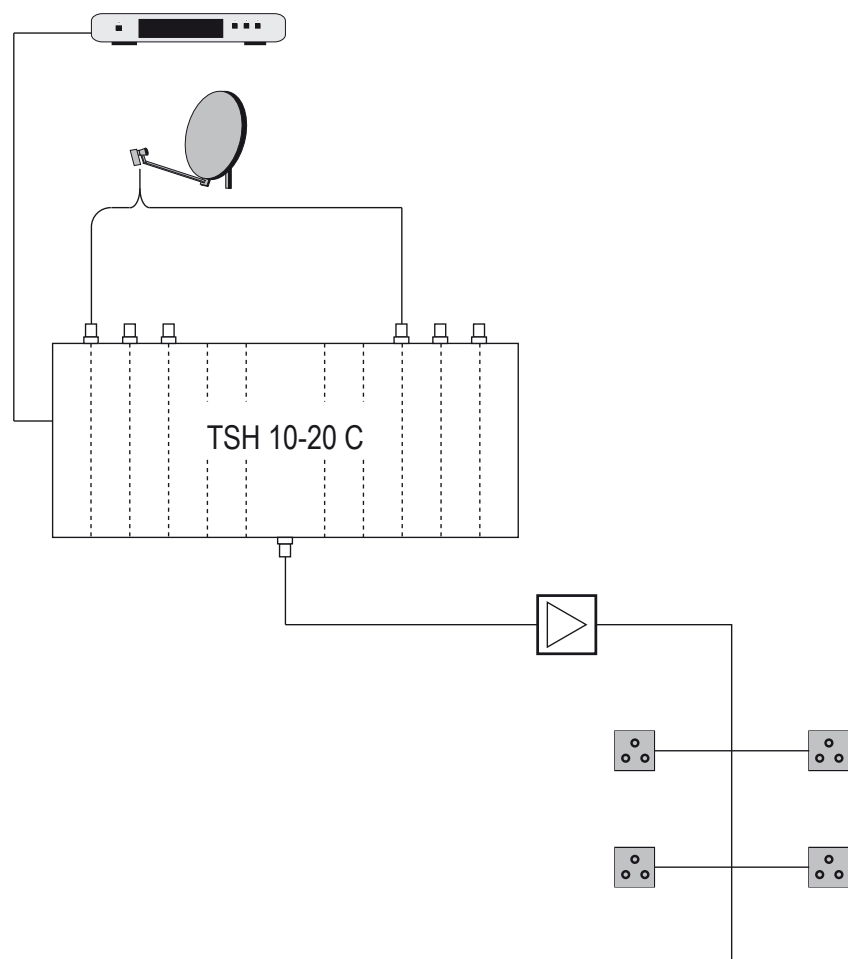

E2 - C69 frei wählbar

Programmebelegung:

je Modul 1 Programm

Programmeispiele:

ARD, ZDF, SAT1, PRO7, RTL, VOX
Kabel Eins, N24, Sport 1, NDR

Kanalaufbereitung für 19 Programme + AV Signal

QPSK - PAL, TWIN, nachbarkanaltauglich (VSB), Stereo

Menge	Produktbeschreibung	Bestell-Nr.	Stückpreis	Gesamtpreis
1	TSH 10-20 C 56*	35965	€	€
	AV-Einspeisung über Slave Modul 1			
1	TSH AV IN			
1	Verteiler TDS 2-12 S	33201	€	€
			Summe	€

* auch in Mono und übernachbarkanaltauglichen (DSB) Varianten erhältlich: