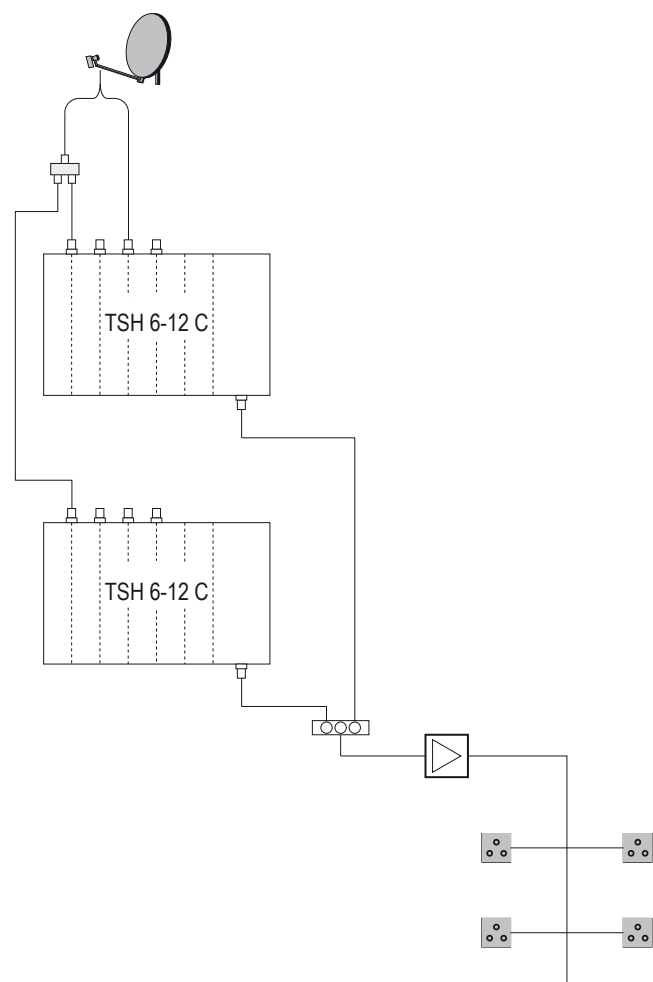

Kanalaufbereitung für 24 Programme

QPSK - PAL, TWIN, nachbarkanaltauglich (VSB), Stereo

Menge	Produktbeschreibung	Bestell-Nr.	Stückpreis	Gesamtpreis
2	TSH 6-12 C 56*	35935	€	€
1	TSH 2112, Combiner	35701	€	€
1	Verteiler TDS 2-12 S	33201	€	€
			Summe	€

* auch in Mono und übernachbarkanaltauglichen (DSB) Varianten erhältlich:

Beschreibung:

Umsetzung von QPSK - PAL

Fernseher ohne sep. Receiver

Ausgangskanalbelegung:

Nachbarkanal (z. B. Ch 21, Ch22, Ch 23 usw.)

E2 - C69

Programmbelegung:

je Modul 2 Programme von einem Transponder

Programmbeispiele:

ARD, BR / ZDF, KiKa / SAT1, PRO7 /

RTL, VOX / Kabel Eins, N24 / Sport 1, Tele 5 /

MDR, NDR / BBC, CNBC / Viva, Nickelodeon /

ARTE, Phoenix / HR, WDR / NTV, RTL 2