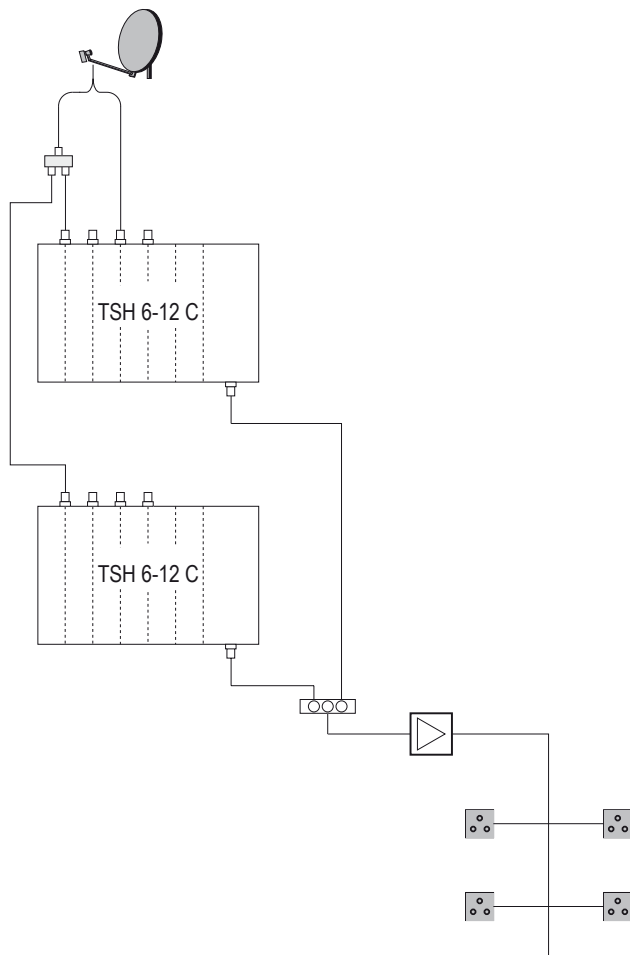

Kanalaufbereitung für 12 Programme und 6 Transponder

**QPSK - PAL, TWIN, nachbarkanaltauglich (VSB), Stereo und
QPSK-QAM, Single, nachbarkanaltauglich (VSB), Stereo**

Menge	Produktbeschreibung	Bestell-Nr.	Stückpreis	Gesamtpreis
1	TSH 6-12 C 56*	19004	€	€
1	TSH 6-12 C 72	12345	€	€
1	Verteiler TDS 2-12 S	12345	€	€
1	Combiner TSH 2112	12345	€	€
			Summe	€

* auch in Mono und übernachbarkanaltauglichen (DSB) Varianten erhältlich:

Beschreibung:

Umsetzung von QPSK - QAM

Fernseher mit integr. DVB-C Tuner oder sep. DVB-C Receiver

Ausgangskanalbelegung:

Nachbarkanal (z. B. Ch 21, Ch22, Ch 23 usw.)

E2 - C69 frei wählbar

Programmebelegung:

je Modul ein kompletter Transponder

Programmeispiele:

ARD, BR, HR, WDR, SWR /

ZDF, ZDF Neo, 3 Sat, KiKa, ZDF Info, ZDF Theater /

SAT1, PRO7, Kabel Eins, N24, 9 Live /

RTL, VOX, RTL 2, Super RTL, N-TV, Channel 21 /

MDR (Sachsen, Sachsen Anhalt, Thüringen) ,

NDR (Hamburg, Mecklenburg-Vorpommern,

Niedersachsen, Schleswig Holstein),

RBB (Berlin, Brandenburg),

SWR Rheinland Pfalz /

Sport 1, Tele 5, Sonnenklar TV, HSE 24, Astro TV,

Glück TV, MediaShop /