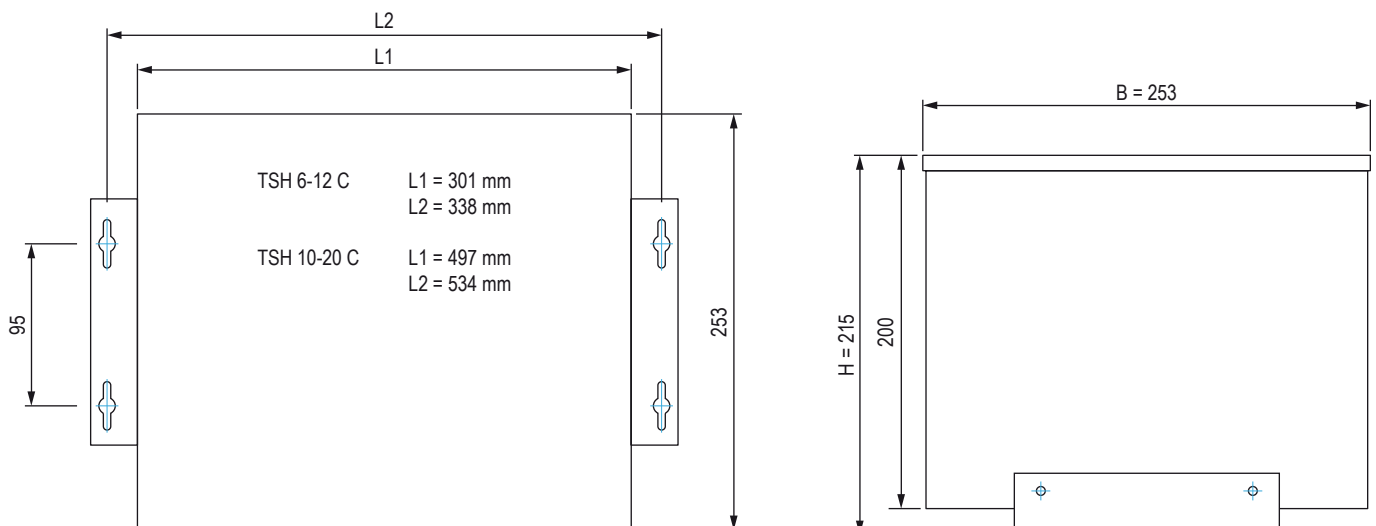

Abmessungen