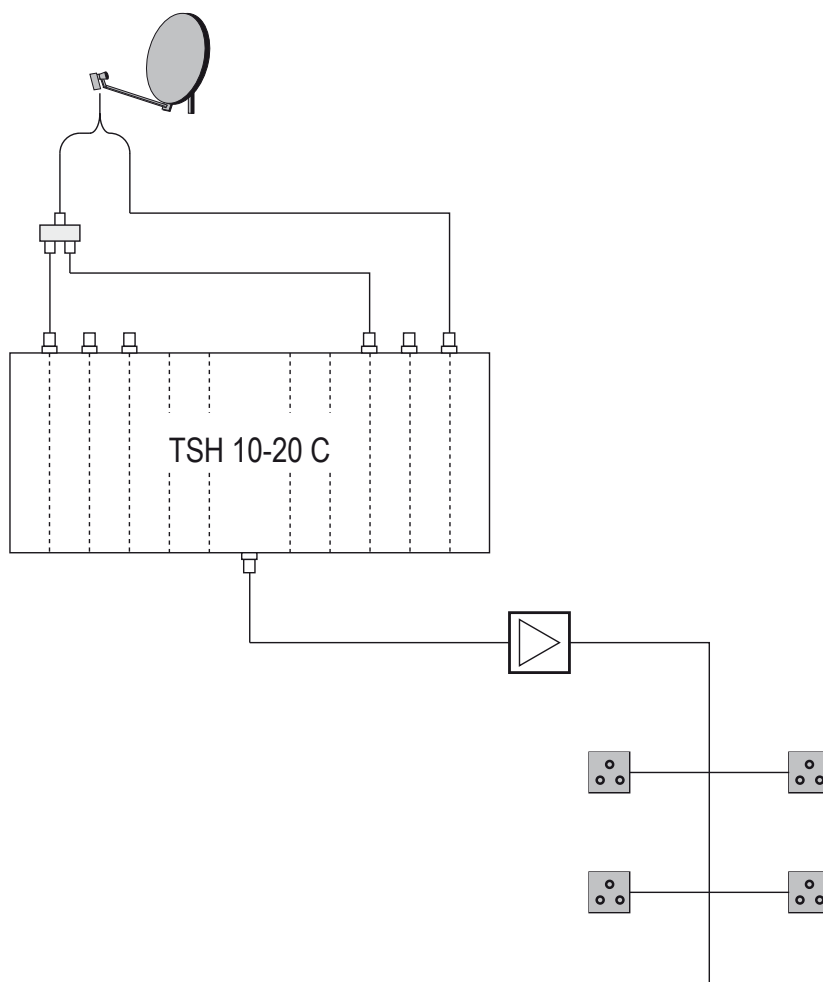

Beschreibung:
 Umsetzung von QPSK - QAM
 Fernseher mit integr. DVB-C Tuner oder sep. DVB-C Receiver

Ausgangskanalbelegung:
 Nachbarkanal (z. B. Ch 21, Ch22, Ch 23 usw.)
 E2 - C69 frei wählbar

Programmbelegung:
 je Modul ein kompletter Transponder

Kanalaufbereitung für 10 Programme und 5 Transponder

QPSK - PAL, TWIN, nachbarkanaltauglich (VSB), Stereo und QPSK-QAM*, Single, nachbarkanaltauglich (VSB)

Menge	Produktbeschreibung	Bestell-Nr.	Stückpreis	Gesamtpreis
1	TSH 10-20 G	35960	€	€
5	TSH 3056 Einbaumodul, QPSK-PAL TWIN, VSB, Stereo	35026	€	€
5	TSH 3075 Einbaumodul, QPSK-QAM* Single, VSB	35105	€	€
			Summe	€

auch als Quattro QAM Modul erhältlich
TSH 3081

Beschreibung:

5 x TSH 3075 Umsetzung QPSK - QAM

Fernseher mit integr. DVB-C Tuner oder sep. DVB-C Receiver

Ausgangskanalbelegung:

Nachbarkanal (z. B. Ch 21, Ch22, Ch 23 usw.)