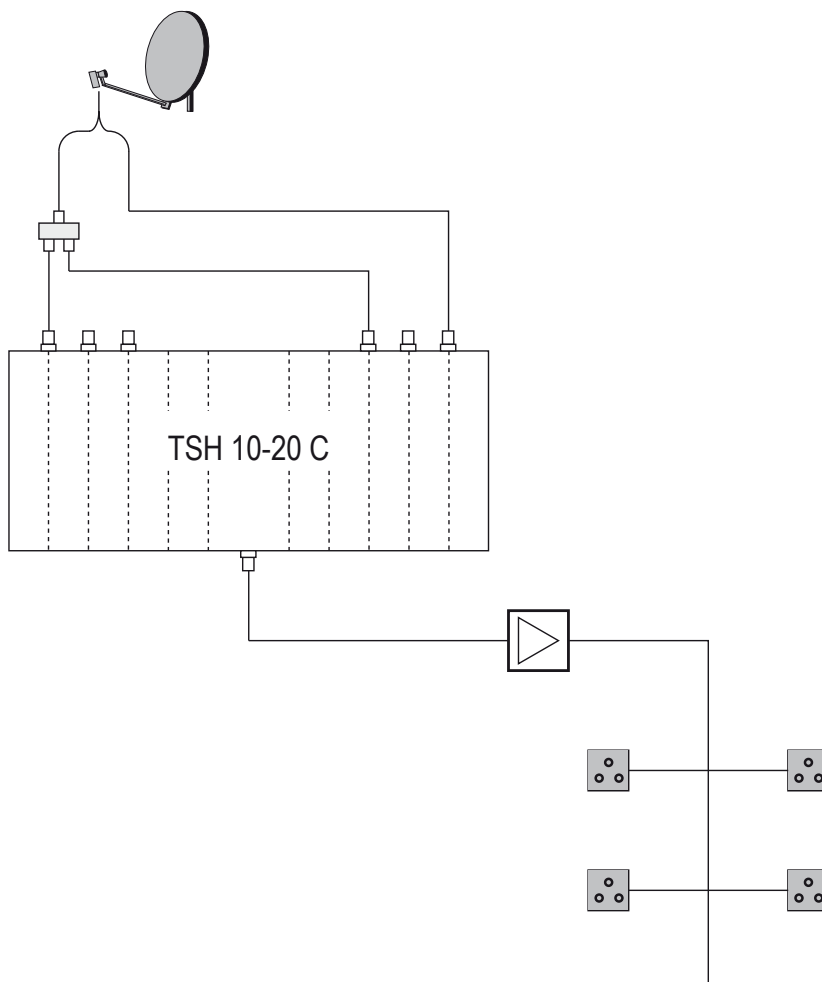

Kanalaufbereitung für 20 Programme

QPSK - PAL, TWIN, nachbarkanaltauglich (VSB), Stereo

Menge	Produktbeschreibung	Bestell-Nr.	Stückpreis	Gesamtpreis
1	TSH 10-20 C 56*	35965	€	€
1	Verteiler TDS 2-12 S	33201	€	€
			Summe	€

* auch in Mono und übernachbarkanaltauglichen (DSB) Varianten erhältlich:

Beschreibung:

Umsetzung von QPSK - PAL

Fernseher ohne sep. Receiver

Ausgangskanalbelegung:

Nachbarkanal (z. B. Ch 21, Ch22, Ch 23 usw.)

E2 - C69 frei wählbar

Programmebelegung:

je Modul 2 Programme von einem Transponder

Programmebeispiele:

ARD, BR / ZDF, KiKa / SAT1, PRO7 /

RTL, VOX / Kabel Eins, N24 / Sport 1, Tele 5 /

MDR, NDR / BBC, CNBC / Viva, Nickelodeon /

ARTE, Phoenix