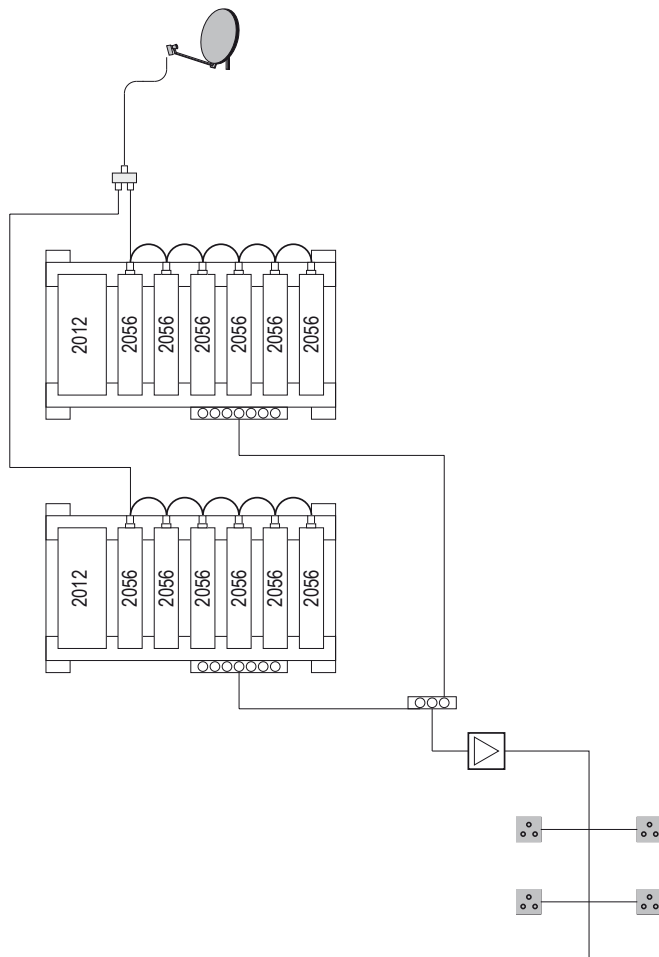

Kanalaufbereitung für 24 Programme

QPSK - PAL, TWIN, nachbarkanaltauglich (VSB), Stereo

Menge	Produktbeschreibung	Bestell-Nr.	Stückpreis	Gesamtpreis
2	TSH 2012; Netzteil	35202	€	€
12	TSH 2056, TWIN Modul VHF/UHF*	35356	€	€
2	TSH R-6, Gestell für 6 Module + NT	35706	€	€
2	TSH 2116, Combiner	35704	€	€
1	TSH 2112, Combiner	35701	€	€
1	TSH AV-OUT, Kabel zu Programmierung	35711	€	€
1	TSH - PR, Fernbedienung	35710	€	€
			Summe	€

* auch in Mono und übernachbarkanaltauglichen (DSB) Varianten erhältlich:

Beschreibung:

Umsetzung von QPSK - PAL

Fernseher ohne sep. Receiver

Ausgangskanalbelegung:

Nachbarkanal (z. B. Ch 21, Ch22, Ch 23 usw.)

TSH 2056 / E2 - C69

Programmebelegung:

je Modul 2 Programme von einem Transponder

Programmebeispiele:

ARD, BR / ZDF, KiKa / SAT1, PRO7 /

RTL, VOX / Kabel Eins, N24 / Sport 1, Tele 5 /

MDR, NDR / BBC, CNBC / Viva, Nickelodeon /

ARTE, Phoenix / HR, WDR / NTV, RTL 2