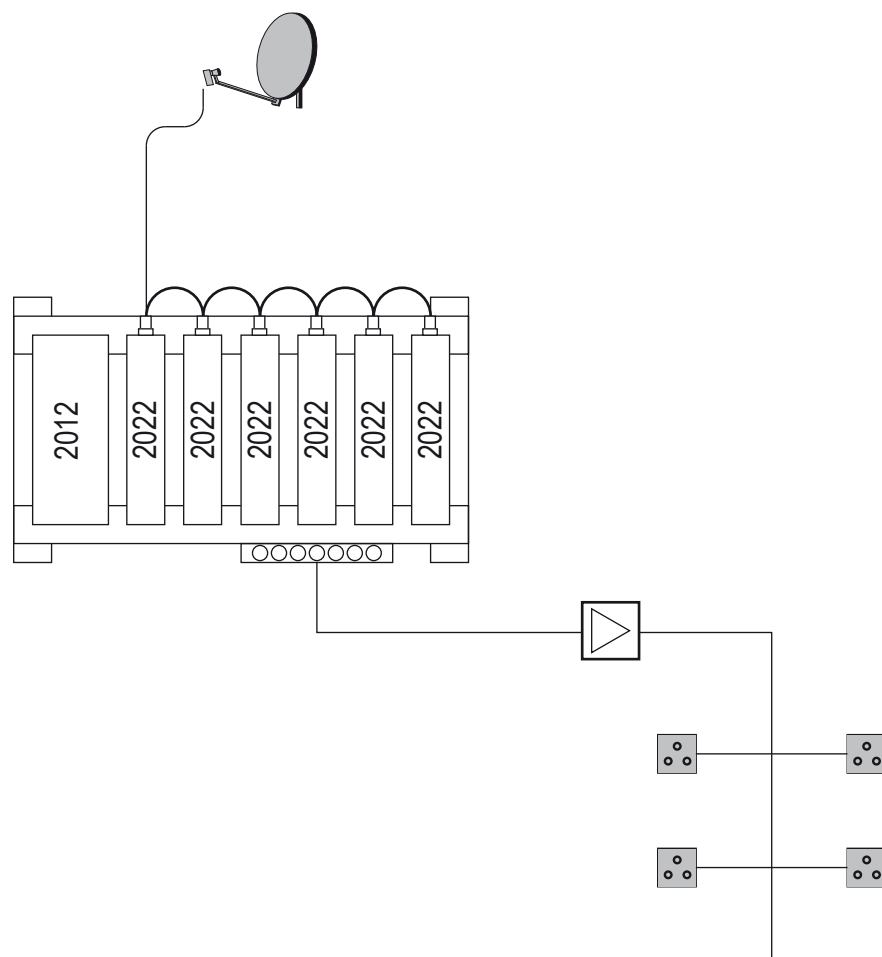

Kanalaufbereitung für 6 Programme

QPSK - PAL, Single, übernachbarkanaltauglich (DSB), Mono

Menge	Produktbeschreibung	Bestell-Nr.	Stückpreis	Gesamtpreis
1	TSH 2012; Netzteil	35202	€	€
6	TSH 2022, Single Modul VHF*	35302	€	€
1	TSH R-6, Gestell für 6 Module + NT	35706	€	€
1	TSH 2116, Combiner	35704	€	€
1	TSH AV-OUT, Kabel zu Programmierung	35711	€	€
1	TSH - PR, Fernbedienung	35710	€	€
			Summe	€

*auch in UHF Ausführung erhältlich

Beschreibung:

Umsetzung von QPSK - PAL

Fernseher ohne sep. Receiver

Ausgangskanalbelegung:

Übernachbarkanal (z. B. Ch 21, Ch23, Ch
25 usw.)

TSH 2022 / E5 - E12, S11 - S20

TSH 2021 / C21 - C69

TSH 2022 USB / S2 - S10

TSH 2022 ESB / S21 - S41

Programmebelegung:

je Modul 1 Programm

Programmeispiele:

ARD, ZDF, SAT1, RTL, PRO7, Sport1