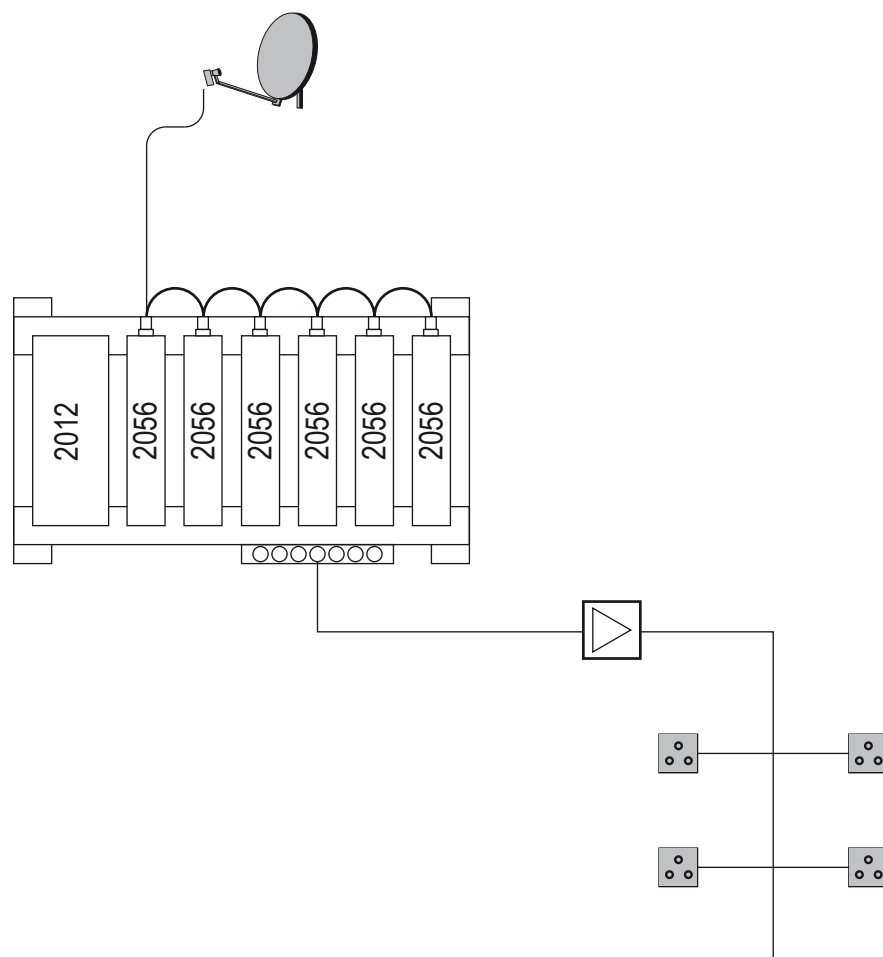

Kanalaufbereitung für 12 Programme

QPSK - PAL, TWIN, nachbarkanaltauglich (VSB), Stereo

Menge	Produktbeschreibung	Bestell-Nr.	Stückpreis	Gesamtpreis
1	TSH 2012; Netzteil	35202	€	€
6	TSH 2056, TWIN Modul VHF/UHF*	35356	€	€
1	TSH R-6, Gestell für 6 Module + NT	35706	€	€
1	TSH 2116, Combiner	35704	€	€
1	TSH AV-OUT, Kabel zu Programmierung	35711	€	€
1	TSH - PR, Fernbedienung	35710	€	€
			Summe	€

* auch in Mono und übernachbarkanaltauglichen (DSB) Varianten erhältlich:

Beschreibung:

Umsetzung von QPSK - PAL

Fernseher ohne sep. Receiver

Ausgangskanalbelegung:

Nachbarkanal (z. B. Ch 21, Ch22, Ch 23 usw.)

TSH 2056 / E2 - C69

Programmebelegung:

je Modul 2 Programme von einem Transponder

Programmbeispiele:

ARD, BR / ZDF, KiKa / SAT1, PRO7 /

RTL, VOX / Kabel Eins, N24 / Sport 1, Tele 5