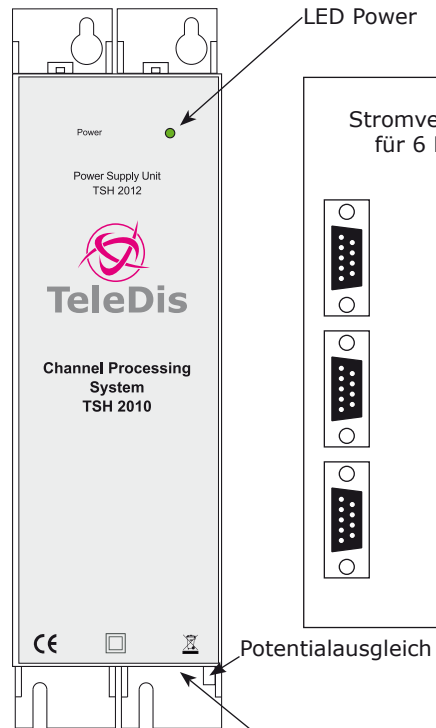

Modulares Kanalaufbereitungssystem

Lieferumfang / Zubehör

TSH Modul inklusive:

- Verbindungskabel
 1) Stromversorgung
 2) Signaleingang
 3) Signalausgang

①

②

③

TSH Netzteil inklusive:

- 4) Netzabel

④

Zubehör TSH Fertigsystem:

- 5) Fernbedienung inkl. Batterien
 6) Montagegestell mit Potentialausgleichsklemme
 7) Combiner
 8) AV-Daten-Kabel
 9) AV-IN-Kabel

⑤

⑥

⑦

⑧

⑨

Modulares Kanalaufbereitungssystem

ANSCHLÜSSE

Modul

Vorderansicht

Draufsicht

Netzteil

Vorderansicht

Draufsicht

PIN Belegung

Audio_In_L = 1 - Video_IN = 2
 Audio_In_R = 6 - GND = 7, 8, 11

* Quattro LNB verwenden

Kanalaufbereitung für 6 Programme

QPSK - PAL, Single, übernachbarkanaltauglich (DSB), Mono

Menge	Produktbeschreibung	Bestell-Nr.	Stückpreis	Gesamtpreis
1	TSH 2012; Netzteil	35202	€	€
6	TSH 2022, Single Modul VHF*	35302	€	€
1	TSH R-6, Gestell für 6 Module + NT	35706	€	€
1	TSH 2116, Combiner	35704	€	€
1	TSH AV-OUT, Kabel zu Programmierung	35711	€	€
1	TSH - PR, Fernbedienung	35710	€	€
			Summe	€