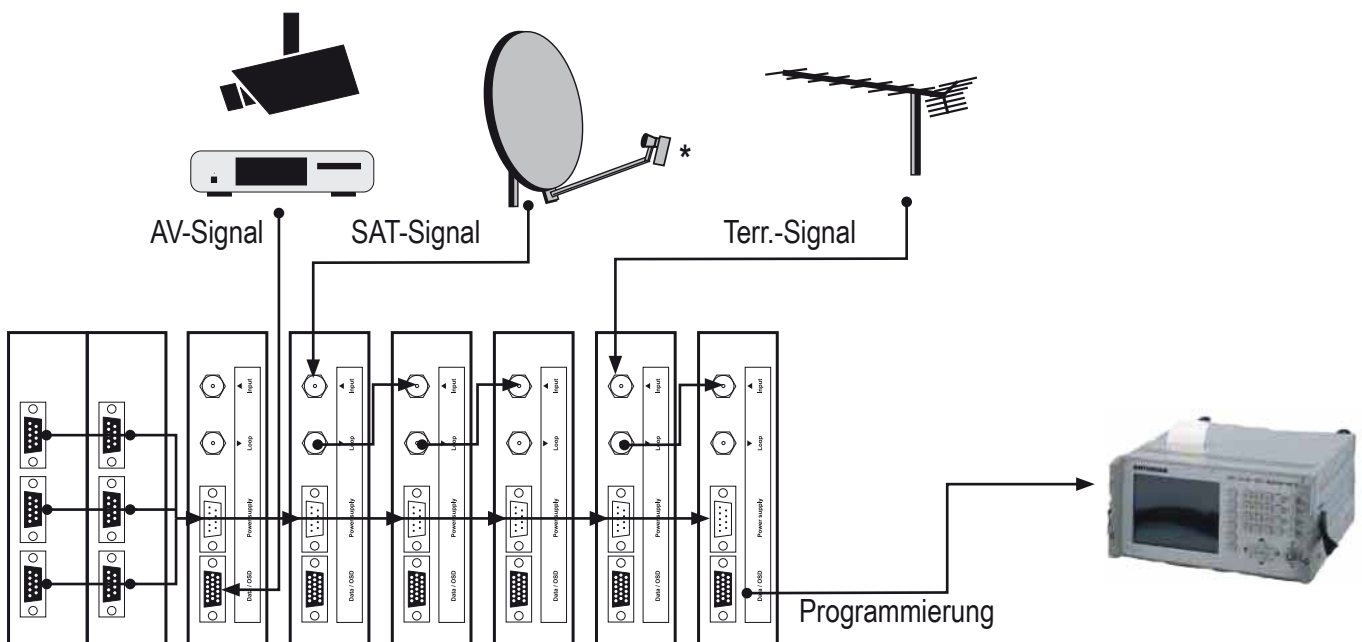

Modulares Kanalaufbereitungssystem

Lieferumfang / Zubehör

TSH Modul inklusive:

- Verbindungskabel
 1) Stromversorgung
 2) Signaleingang
 3) Signalausgang

①

②

③

TSH Netzteil inklusive:

- 4) Netzabel

④

Zubehör TSH Fertigsystem:

- 5) Fernbedienung inkl. Batterien
 6) Montagegestell mit Potentialausgleichsklemme
 7) Combiner
 8) AV-Daten-Kabel
 9) AV-IN-Kabel

⑤

⑥

⑦

⑧

⑨

Modulares Kanalaufbereitungssystem

ANSCHLÜSSE

Modul

Vorderansicht

Draufsicht

Netzteil

Vorderansicht

Draufsicht

PIN Belegung

Audio_In_L = 1 - Video_IN = 2
 Audio_In_R = 6 - GND = 7, 8, 11

* Quattro LNB verwenden

Kanalaufbereitung für 6 Programme

QPSK - PAL, Single, übernachbarkanaltauglich (DSB), Mono

Menge	Produktbeschreibung	Bestell-Nr.	Stückpreis	Gesamtpreis
1	TSH 2012; Netzteil	35202	€	€
6	TSH 2022, Single Modul VHF*	35302	€	€
1	TSH R-6, Gestell für 6 Module + NT	35706	€	€
1	TSH 2116, Combiner	35704	€	€
1	TSH AV-OUT, Kabel zu Programmierung	35711	€	€
1	TSH - PR, Fernbedienung	35710	€	€
			Summe	€