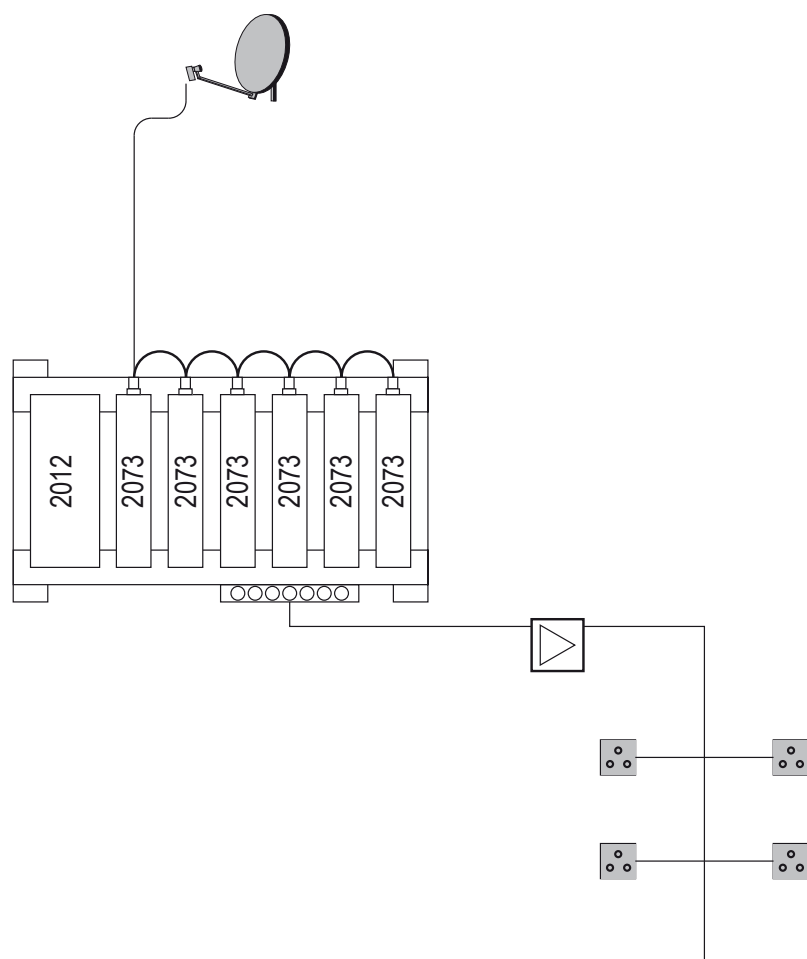

Glück TV, MediaShop /

Kanalaufbereitung für 6 Transponder

QPSK - COFDM, TWIN, nachbarkanaltauglich (VSB)

Menge	Produktbeschreibung	Bestell-Nr.	Stückpreis	Gesamtpreis
1	TSH 2012; Netzteil	35202	€	€
6	TSH 2073, QPSK-COFDM TWIN Modul	35605	€	€
1	TSH R-6, Gestell für 6 Module + NT	35706	€	€
1	TSH 2116, Combiner	35704	€	€
1	TSH AV-OUT, Kabel zu Programmierung	35711	€	€
1	TSH - PR, Fernbedienung	35710	€	€
			Summe	€