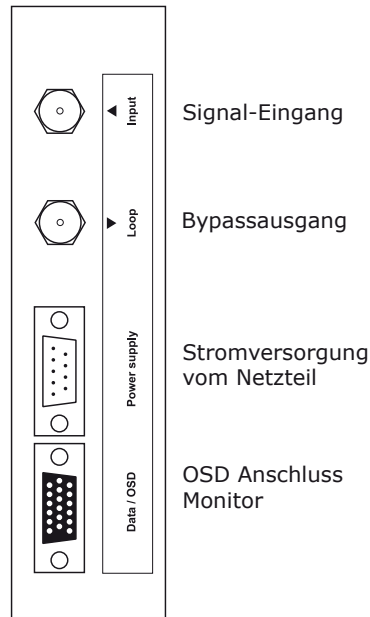

Modulares Kanalaufbereitungssystem

Lieferumfang / Zubehör

TSH Modul inklusive:

- Verbindungskabel
 1) Stromversorgung
 2) Signaleingang
 3) Signalausgang

①

②

③

TSH Netzteil inklusive:

- 4) Netzabel

④

Zubehör TSH Fertigsystem:

- 5) Fernbedienung inkl. Batterien
 6) Montagegestell mit Potentialausgleichsklemme
 7) Combiner
 8) AV-Daten-Kabel
 9) AV-IN-Kabel

⑤

⑥

⑦

⑧

⑨

Modulares Kanalaufbereitungssystem

ANSCHLÜSSE

Modul

Vorderansicht

Draufsicht

Netzteil

Vorderansicht