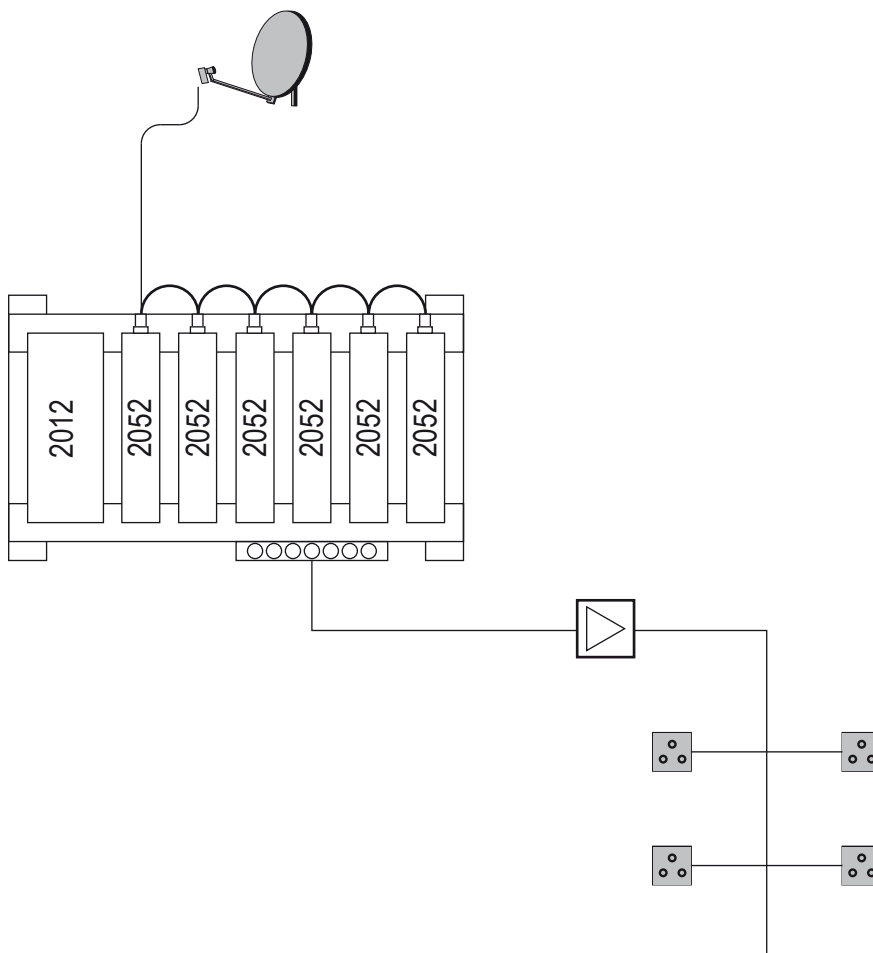

Kanalaufbereitung für 12 Programme

QPSK - PAL, TWIN, übertachbarkanaltauglich (DSB), Mono

Menge	Produktbeschreibung	Bestell-Nr.	Stückpreis	Gesamtpreis
1	TSH 2012; Netzteil	35202	€	€
6	TSH 2052, TWIN Modul VHF*	35352	€	€
1	TSH R-6, Gestell für 6 Module + NT	35706	€	€
1	TSH 2116, Combiner	35704	€	€
1	TSH AV-OUT, Kabel zu Programmierung	35711	€	€
1	TSH - PR, Fernbedienung	35710	€	€
			Summe	€

*auch in UHF Ausführung erhältlich

Beschreibung:

Umsetzung von QPSK - PAL

Fernseher ohne sep. Receiver

Ausgangskanalbelegung:

Übertachbarkanal (z. B. Ch 21, Ch23, Ch 25 usw.)

TSH 2052 / E5 - E12, S11 - S20

TSH 2051 / C21 - C69

TSH 2052 USB / S2 - S10

TSH 2052 ESB / S21 - S41

Programmebelegung:

je Modul 2 Programme von einem Transponder

Programmebeispiele:

ARD, BR / ZDF, KiKa / SAT1, PRO7 /

RTL, VOX / Kabel Eins, N24 / Sport 1, Tele 5