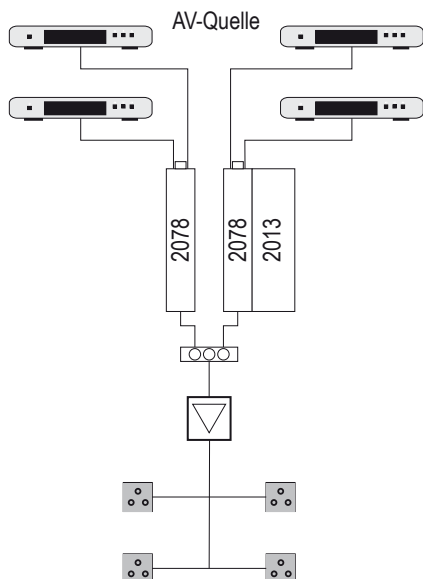

AV - QAM, nachbarkanaltauglich (VSB) 4 AV Signale

Menge	Produktbeschreibung	Bestell-Nr.	Stückpreis	Gesamtpreis
2	TSH 2078, AV-QAM Modul	35610	€	€
1	TSH 2013, Standalone Netzteil 70W	35203	€	€
1	TSH 2012, Combiner	35701	€	€
Summe				€