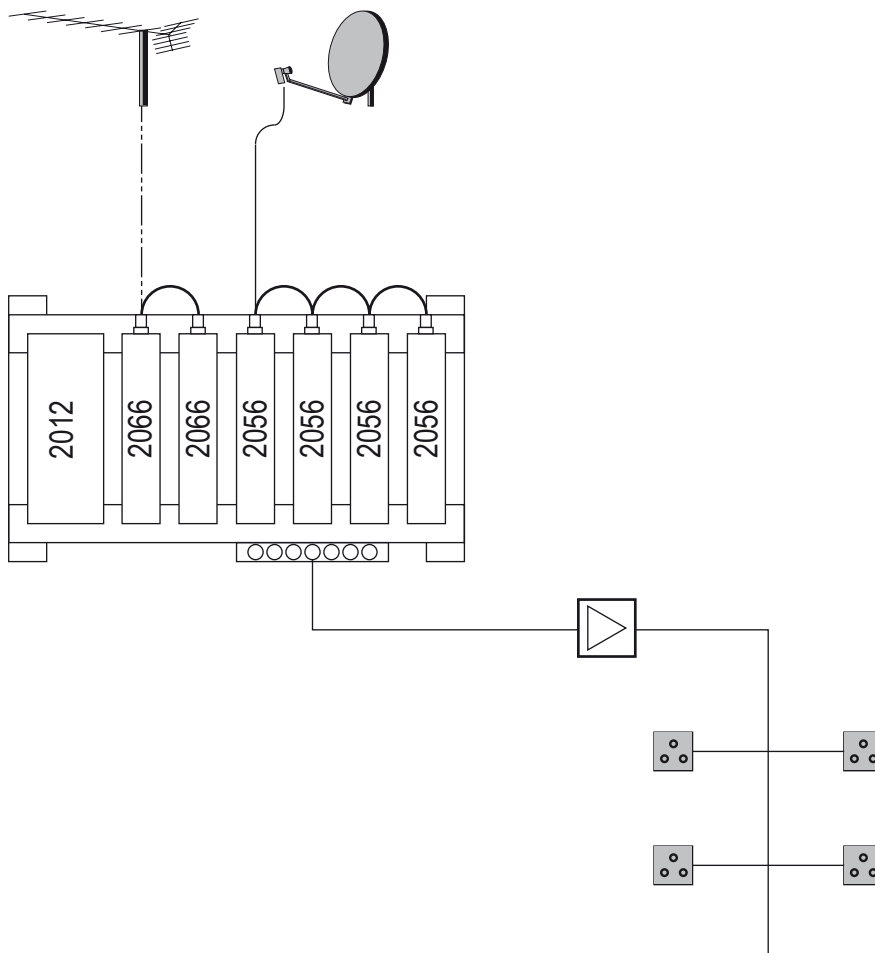

Kanalaufbereitung für 12 Programme

QPSK - PAL, COFDM - PAL, TWIN, nachbarkanaltauglich (VSB), Stereo

Menge	Produktbeschreibung	Bestell-Nr.	Stückpreis	Gesamtpreis
1	TSH 2012; Netzteil	35202	€	€
4	TSH 2056, QPSK TWIN Modul VHF*	35356	€	€
2	TSH 2066, COFDM TWIN Module VHF*	35566	€	€
1	TSH R-6, Gestell für 6 Module + NT	35706	€	€
1	TSH 2116, Combiner	35704	€	€
1	TSH AV-OUT, Kabel zu Programmierung	35711	€	€
1	TSH - PR, Fernbedienung	35710	€	€
			Summe	€

* auch in Mono und übernachbarkanaltauglichen (DSB) Varianten erhältlich:

Beschreibung:

Umsetzung von QPSK - PAL, COFDM - PAL

Fernseher ohne sep. Receiver

Ausgangskanalbelegung:

Nachbarkanal (z. B. Ch 21, Ch22, Ch 23 usw.)

E2 - C69 frei wählbar

Programmebelegung:

je Modul 2 Programme von einem Transponder

Programmeispiele:

ARD, BR / ZDF, KiKa / SAT1, PRO7 /

RTL, VOX /

4 regionale Programme über DVB-T