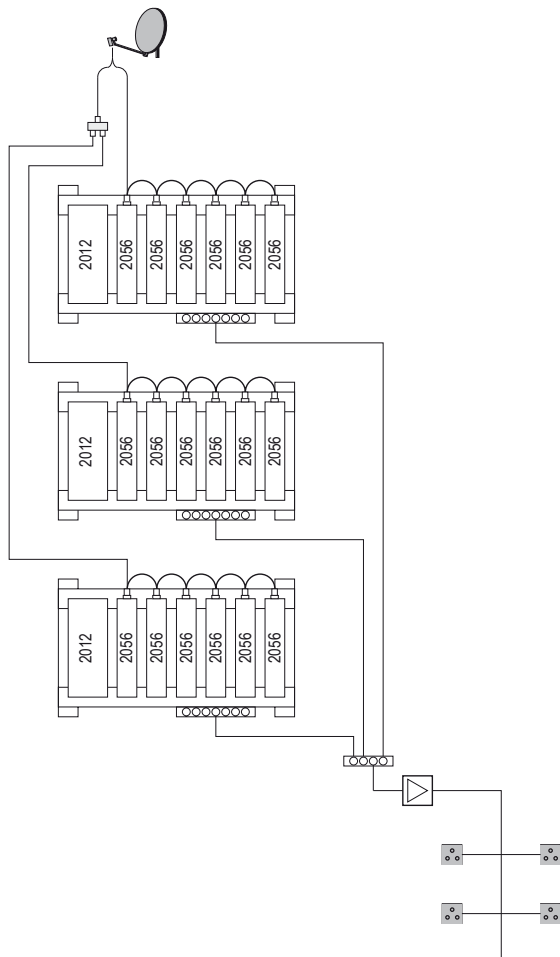

Kanalaufbereitung für 36 Programme

QPSK - PAL, TWIN, nachbarkanaltauglich (VSB), Stereo

Menge	Produktbeschreibung	Bestell-Nr.	Stückpreis	Gesamtpreis
3	TSH 2012; Netzteil	35202	€	€
18	TSH 2056, TWIN Modul VHF/UHF*	35356	€	€
3	TSH R-6, Gestell für 6 Module + NT	35706	€	€
3	TSH 2116, Combiner	35704	€	€
1	TSH 2113, Combiner	35702	€	€
1	TSH AV-OUT, Kabel zu Programmierung	35711	€	€
1	TSH - PR, Fernbedienung	35710	€	€
			Summe	€

* auch in Mono und übernachbarkanaltauglichen (DSB) Varianten erhältlich:

Beschreibung:

Umsetzung von QPSK - PAL

Fernseher ohne sep. Receiver

Ausgangskanalbelegung:

Nachbarkanal (z. B. Ch 21, Ch22, Ch 23 usw.)

TSH 2056 / E2 - C69

Programmebelegung:

je Modul 2 Programme von einem Transponder

Programmbeispiele:

ARD, BR / ZDF, KiKa / SAT1, PRO7 /

RTL, VOX / Kabel Eins, N24 / Sport 1, Tele 5 /

MDR, NDR / BBC, CNBC / Viva, Nickelodeon /

ARTE, Phoenix / HR, WDR / NTV, RTL 2 /

Eurosport, Euronews / CCTV Francais, TV 5 Monde /

Andalucia TV, RT Espaniol / D-Max, Deluxe Music /

Radioprogramme:

NDR 2, HR 3 / Bayern 3, MDR 1 Sachsen