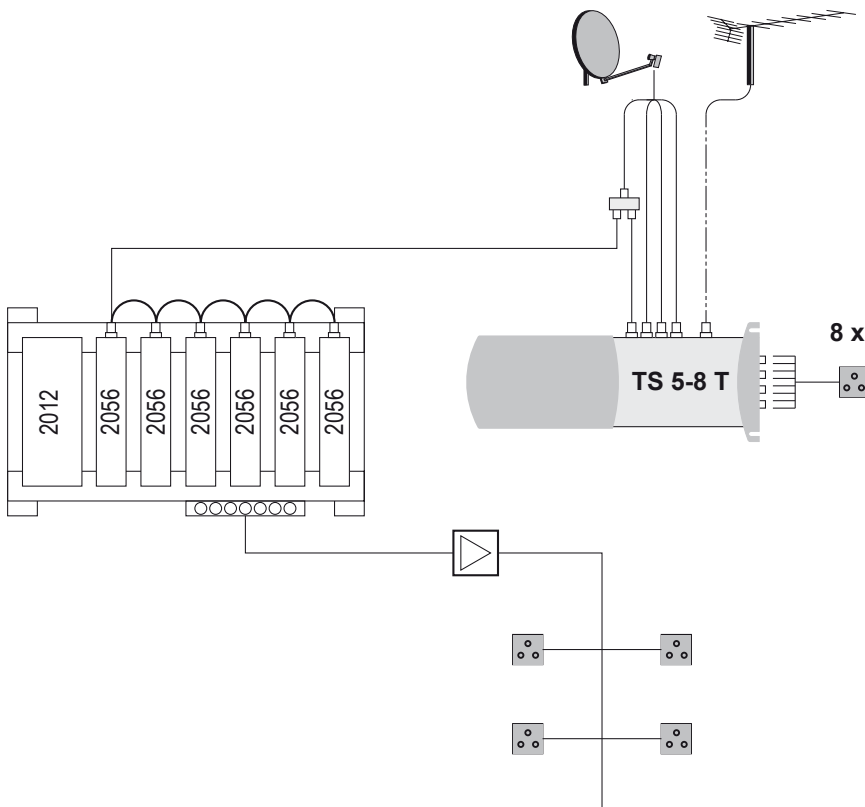

Kanalaufbereitung für 12 Programme

QPSK - PAL, TWIN, nachbarkanaltauglich (VSB), Stereo und SAT-ZF

Menge	Produktbeschreibung	Bestell-Nr.	Stückpreis	Gesamtpreis
1	TSH 2012; Netzteil	35202	€	€
6	TSH 2056, TWIN Modul VHF/UHF*	35356	€	€
1	TSH R-6, Gestell für 6 Module + NT	35706	€	€
1	TSH 2116, Combiner	35704	€	€
1	TSH AV-OUT, Kabel zu Programmierung	35711	€	€
1	TSH - PR, Fernbedienung	35710	€	€
1	Verteiler TDS 2-12 S	33201	€	€
1	Multischalter TS 5-8 T	11003	€	€
			Summe	€

* auch in Mono und übernachbarkanaltauglichen (DSB) Varianten erhältlich:

Beschreibung:

Beispiel: Versorgung von Gästeräumen über eine Kanalaufbereitung und Privaträumen über einen Multischalter

Gästeräume:

Umsetzung von QPSK - PAL

Fernseher ohne Tuner oder sep. Receiver

Ausgangskanalbelegung:

Nachbarkanal (z. B. Ch 21, Ch22, Ch 23 usw.)

TSH 2056 / E2 - C69

Programmebelegung:

je Modul 2 Programme von einem Transponder

Programmeispiele:

ARD, BR / ZDF, KiKa / SAT1, PRO7 /

RTL, VOX / Kabel Eins, N24 / Sport 1, Tele 5

Privaträume:

Sternverteilung zu den Dosen

Sat-Receiver erforderlich