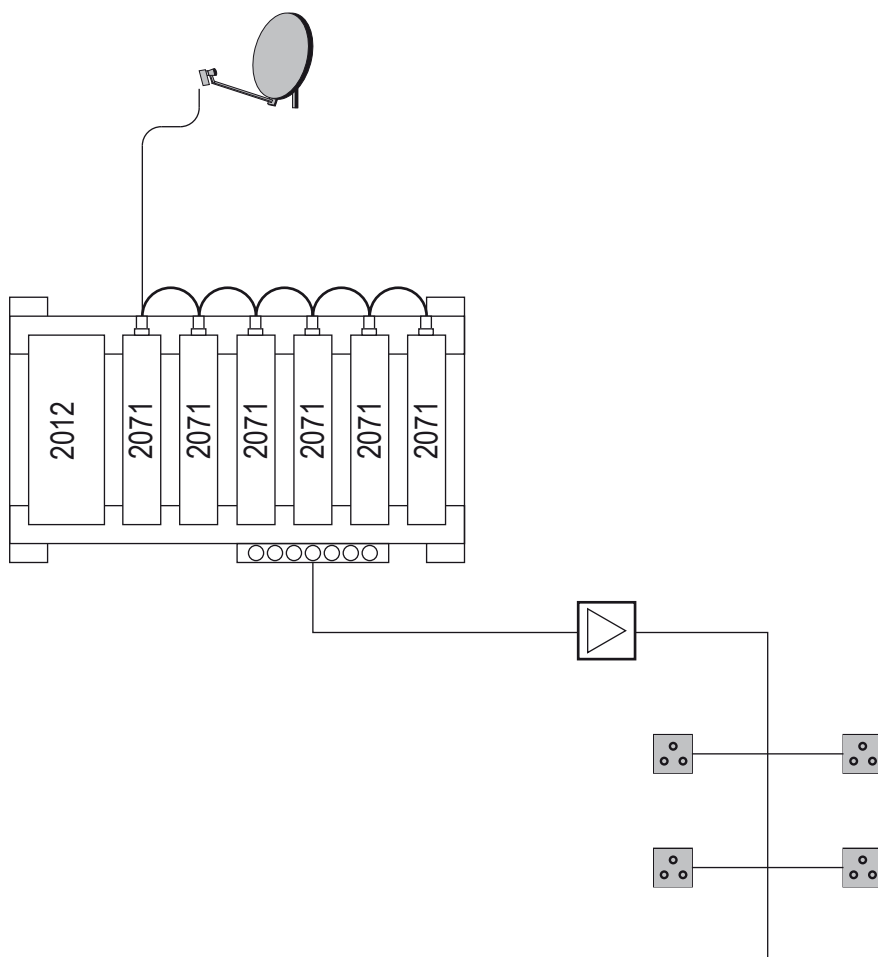

E2 - C69 frei wählbar

Programmebelegung:

je Modul 2 Programme von einem Transponder

Programmeispiele:

ARD, BR / ZDF, KiKa / SAT1, PRO7 /

RTL, VOX /

4 regionale Programme über DVB-T

Kanalaufbereitung für 6 Transponder

QPSK - COFDM, Single, nachbarkanaltauglich (VSB)

Menge	Produktbeschreibung	Bestell-Nr.	Stückpreis	Gesamtpreis
1	TSH 2012; Netzteil	35202	€	€
6	TSH 2071, QPSK-COFDM Modul	35601	€	€
1	TSH R-6, Gestell für 6 Module + NT	35706	€	€
1	TSH 2116, Combiner	35704	€	€
1	TSH AV-OUT, Kabel zu Programmierung	35711	€	€
1	TSH - PR, Fernbedienung	35710	€	€
			Summe	€