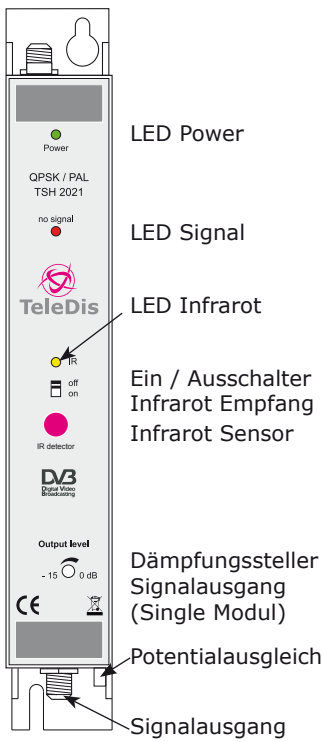

Modulares Kanalaufbereitungssystem

Lieferumfang / Zubehör

TSH Modul inklusive:

- Verbindungskabel
 1) Stromversorgung
 2) Signaleingang
 3) Signalausgang

①

②

③

TSH Netzteil inklusive:

- 4) Netzabel

④

Zubehör TSH Fertigsystem:

- 5) Fernbedienung inkl. Batterien
 6) Montagegestell mit Potentialausgleichsklemme
 7) Combiner
 8) AV-Daten-Kabel
 9) AV-IN-Kabel

⑤

⑥

⑦

⑧

⑨

Modulares Kanalaufbereitungssystem

ANSCHLÜSSE

Modul

Vorderansicht

Draufsicht

Netzteil

Vorderansicht