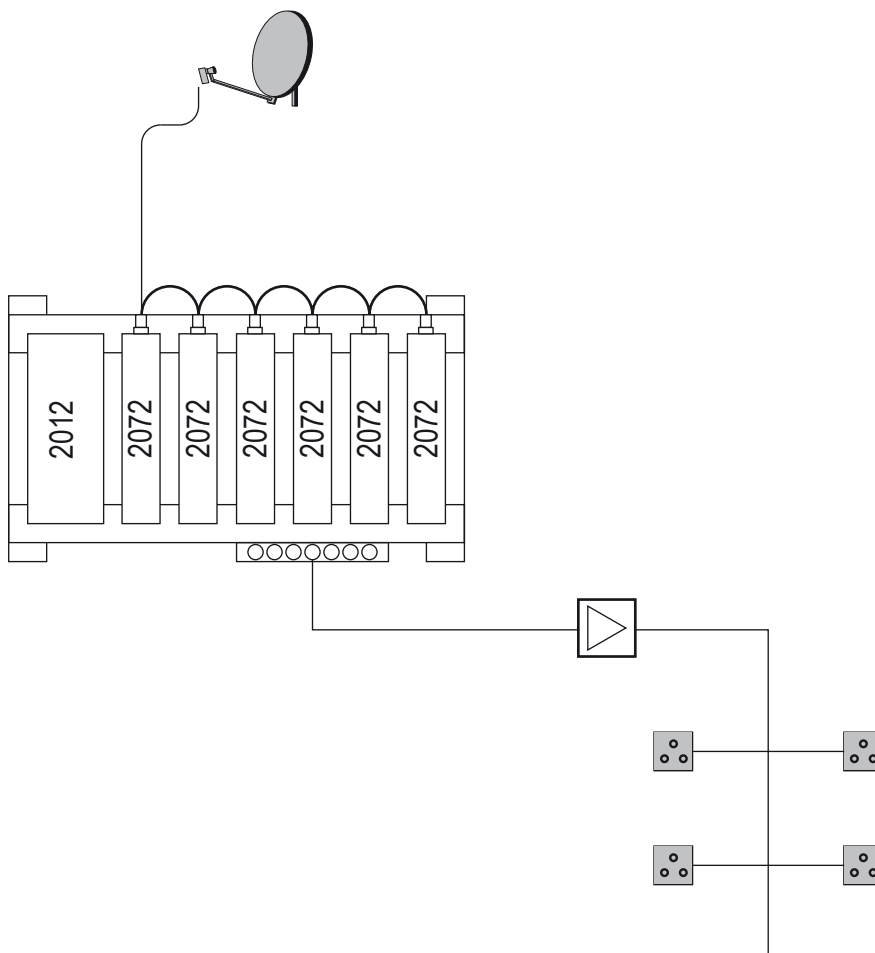

Beschreibung:

Umsetzung von QPSK - COFDM

Fernseher mit integr. DVB-T Tuner oder sep. DVB-T Receiver

Ausgangskanalbelegung:

Nachbarkanal (z. B. Ch 21, Ch22, Ch 23 usw.)

E2 - C69 frei wählbar

Programmebelegung:

*abhängig von der Datenrate

Kanalaufbereitung für 6 Transponder

QPSK - QAM, Single, nachbarkanaltauglich (VSB)

Menge	Produktbeschreibung	Bestell-Nr.	Stückpreis	Gesamtpreis
1	TSH 2012; Netzteil	35202	€	€
6	TSH 2072, QPSK-QAM Modul	35602	€	€
1	TSH R-6, Gestell für 6 Module + NT	35706	€	€
1	TSH 2116, Combiner	35704	€	€
1	TSH AV-OUT, Kabel zu Programmierung	35711	€	€
1	TSH - PR, Fernbedienung	35710	€	€
			Summe	€

Beschreibung:

Umsetzung von QPSK - QAM

Fernseher mit integr. DVB-C Tuner oder sep. DVB-C Receiver

Ausgangskanalbelegung:

Nachbarkanal (z. B. Ch 21, Ch22, Ch 23 usw.)

E2 - C69 frei wählbar

Programmebelegung: