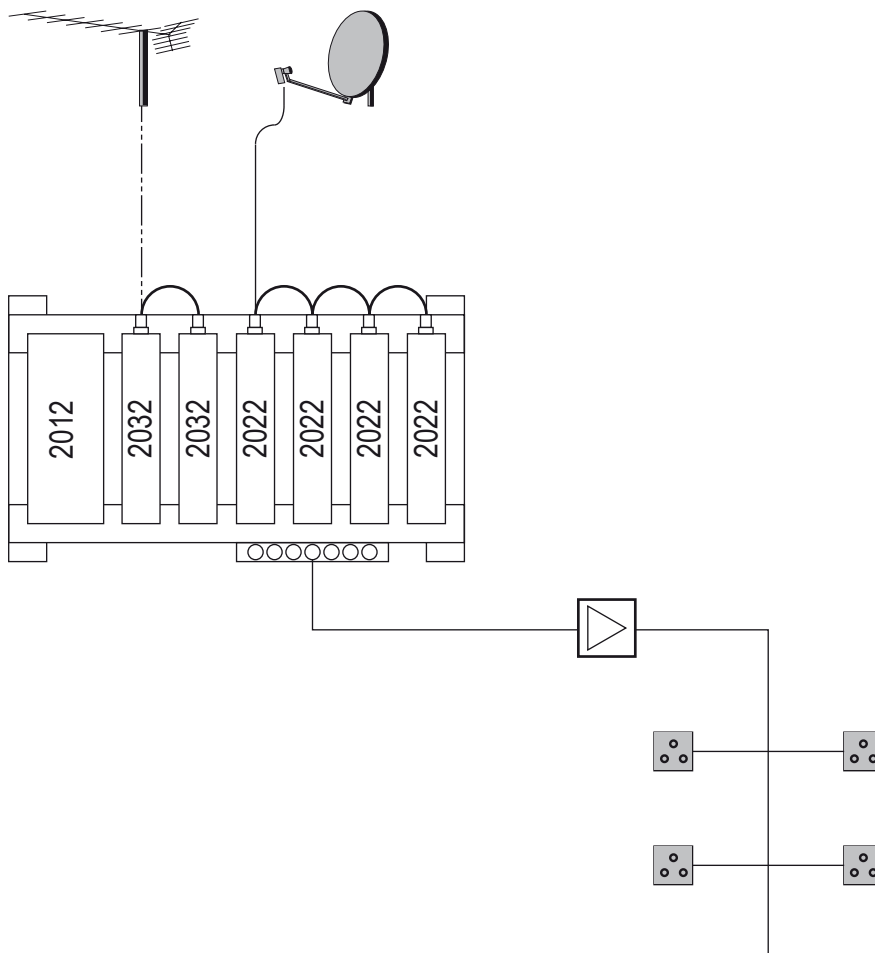

Kanalaufbereitung für 6 Programme

**2 x COFDM -PAL + 4 x QPSK - PAL, Single,
übernachbarkanaltauglich (DSB), Mono**

Menge	Produktbeschreibung	Bestell-Nr.	Stückpreis	Gesamtpreis
1	TSH 2012; Netzteil	35202	€	€
4	TSH 2022, QPSK Single Modul VHF*	35302	€	€
2	TSH 2032, COFDM Single Module VHF*	35502	€	€
1	TSH R-6, Gestell für 6 Module + NT	35706	€	€
1	TSH 2116, Combiner	35704	€	€
1	TSH AV-OUT, Kabel zu Programmierung	35711	€	€
1	TSH - PR, Fernbedienung	35710	€	€
			Summe	€

* auch als UHF Variante erhältlich

Beschreibung:

Umsetzung von QPSK - PAL, COFDM- PAL

Fernseher ohne sep. Receiver

Ausgangskanalbelegung:

Übernachbarkanal (z. B. Ch 21, Ch23, Ch 25 usw.)

TSH 2022 (2032) / E5 - E12, S11 - S20

TSH 2021 (2031) / C21 - C69

TSH 2022 (2032) USB / S2 - S10

TSH 2022 (2032) ESB / S21 - S41

Programmbelegung:

Programmbeispiele:

ARD, ZDF, SAT1, PRO7

und 2 regionale Sender über DVB-T