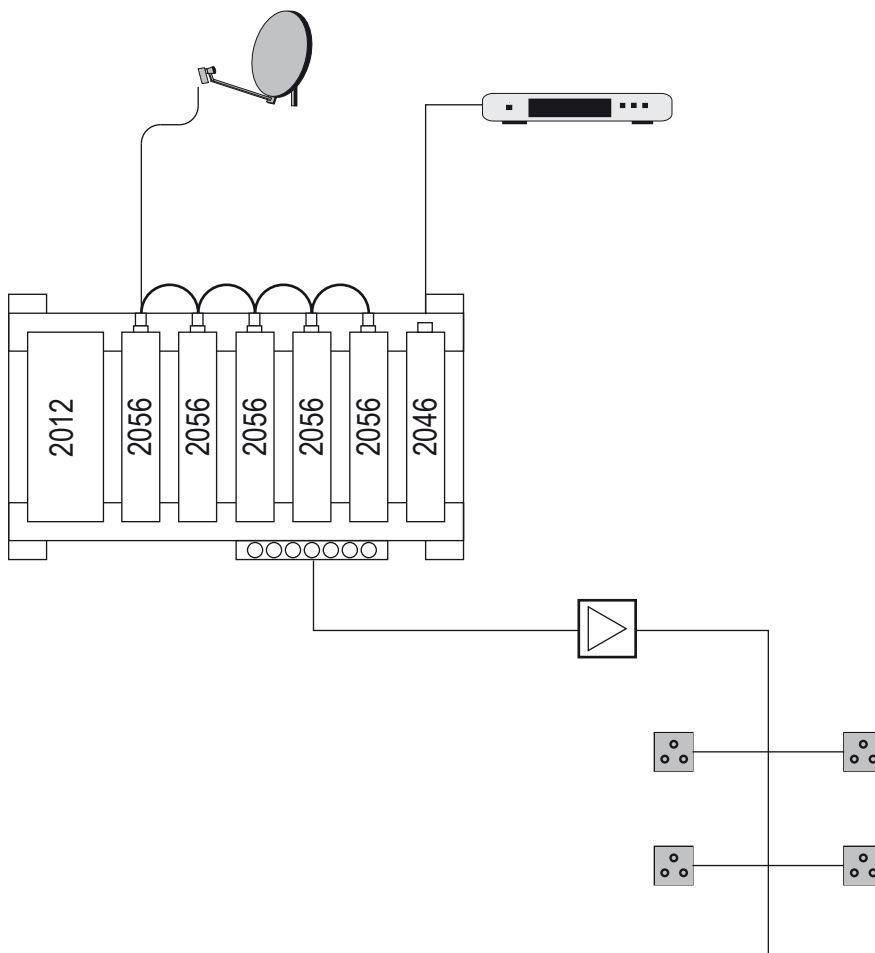

Kanalaufbereitung für 10 Programme + AV Signal

QPSK - PAL, AV-PAL TWIN, nachbarkanaltauglich (VSB), Stereo

Menge	Produktbeschreibung	Bestell-Nr.	Stückpreis	Gesamtpreis
1	TSH 2012, Netzteil	35202	€	€
5	TSH 2056, TWIN Modul VHF/UHF*	35356	€	€
1	TSH 2046, AV-Modul VHF/UHF	35406	€	€
1	TSH R-6, Gestell für 6 Module + NT	35706	€	€
1	TSH 2116, Combiner	35704	€	€
1	TSH AV-OUT, Kabel zu Programmierung	35711	€	€
1	TSH - PR, Fernbedienung	35710	€	€
1	TSH AV-IN, Audio/Video Kabel	35714	€	€
			Summe	€

* auch in Mono und übernachbarkanaltauglichen (DSB) Varianten erhältlich:

Beschreibung:

Umsetzung von QPSK - PAL, AV - PAL

Fernseher ohne sep. Receiver

Ausgangskanalbelegung:

Nachbarkanal (z. B. Ch 21, Ch22, Ch 23 usw.)

TSH 2056 / E2 - C69

Programmebelegung:

je Modul 2 Programme von einem Transponder

Programmbeispiele:

ARD, BR / ZDF, KiKa / SAT1, PRO7 /

RTL, VOX / Kabel Eins, N24

Einspeisung eines Hotelvideos